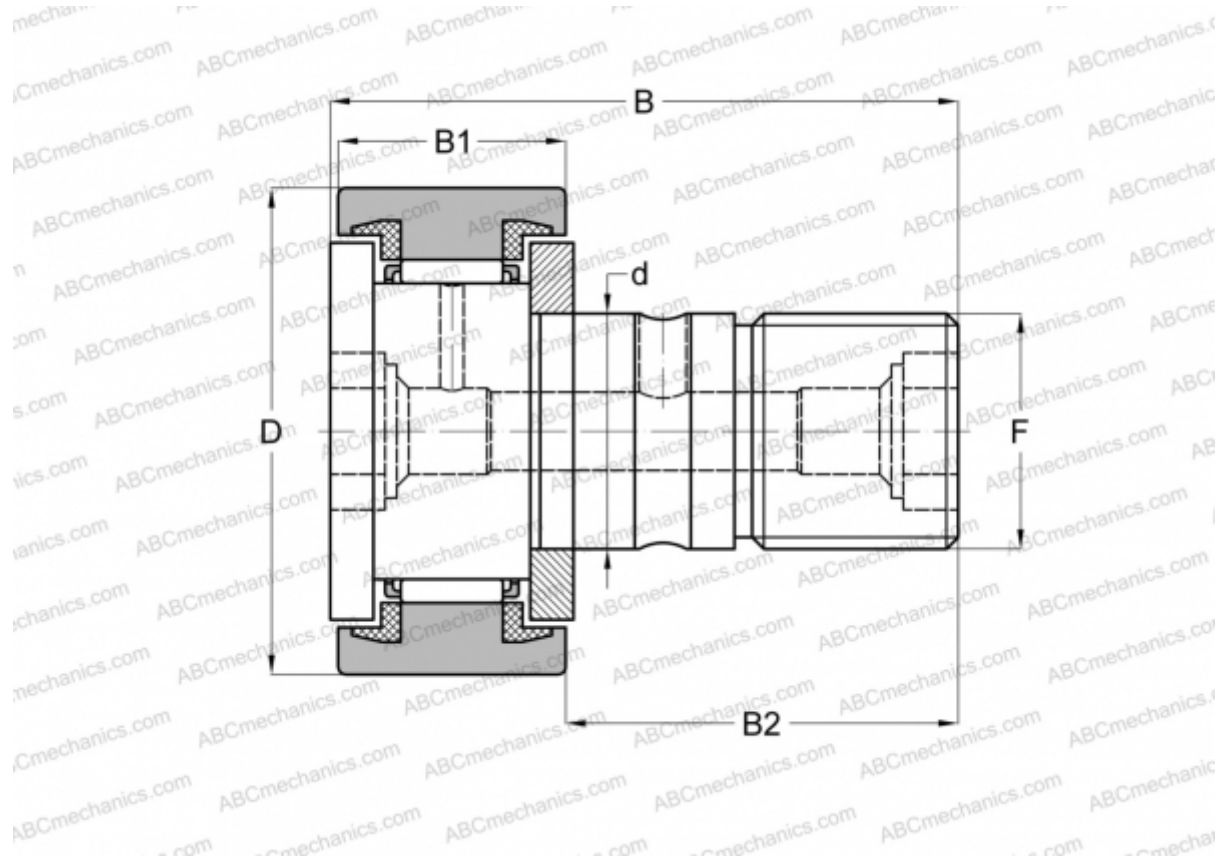

CR 24 ВUU IКО

Опорные ролики с цапфой

ТИП: Роликоподшипники, Опорные ролики с цапфой, С осевым центрированием, пластмассовые упорные шайбы с двух сторон, цилиндрическое наружное кольцо, шестигранник, дюймовые

Технические характеристики

РАЗМЕРЫ, ММ

d	15,875
D	38,100
B	61,119
B1	23,019
B2	38,100
C	5,000

МАССА, КГ 0,225

ПРОИЗВОДИТЕЛЬ [IKO](#)

АНАЛОГИ

ABC	CR 24 BUU
INA	CFC 24 PPSK

РАСЧЕТНЫЕ ДАННЫЕ

Номинальная динамическая грузоподъёмность, C	18,600 кН
--	-----------

РАСЧЕТНЫЕ ДАННЫЕ

Номинальная статическая грузоподъёмность, Co	24,300 кН
--	-----------