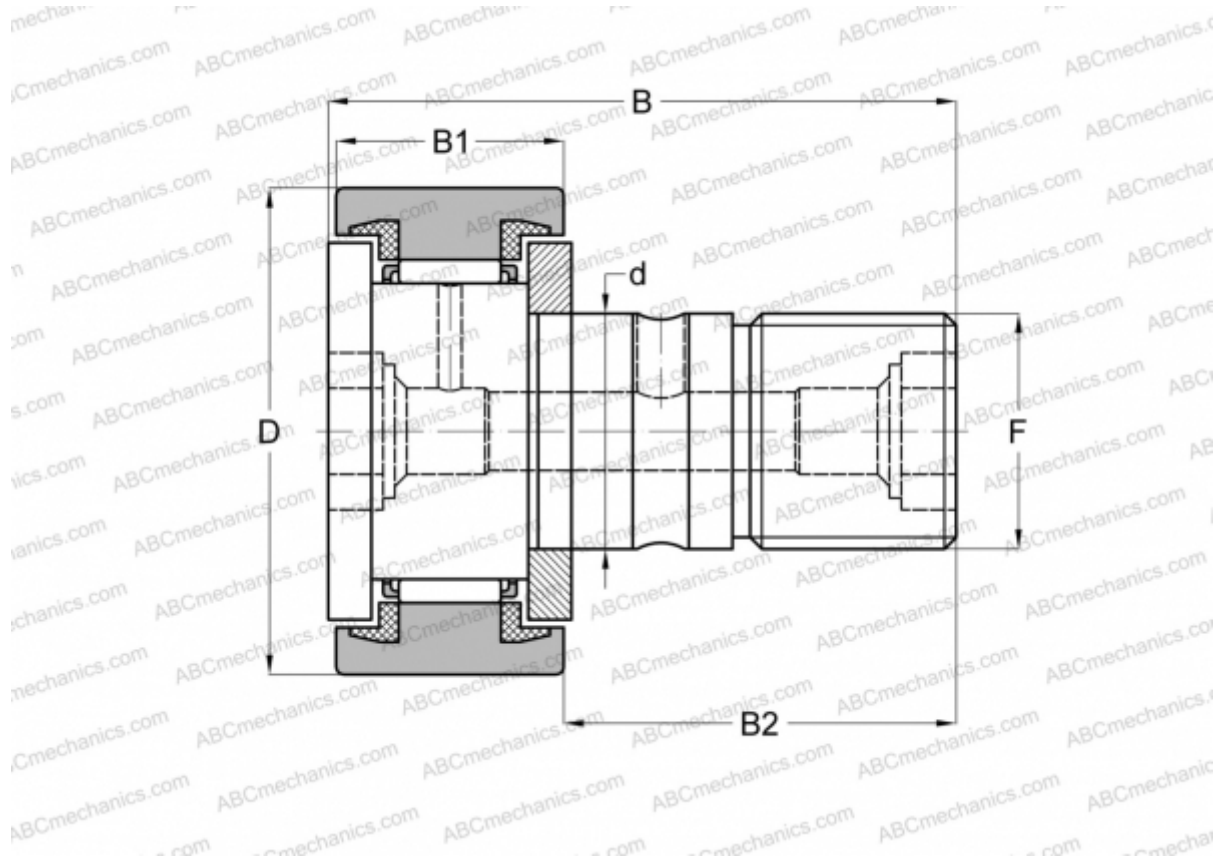

## CFC 24 PPSK INA

Опорные ролики с цапфой

ТИП: Роликоподшипники, Опорные ролики с цапфой, С осевым центрированием, пластмассовые упорные шайбы с двух сторон, цилиндрическое наружное кольцо, шестигранник, дюймовые

### Технические характеристики

#### РАЗМЕРЫ, ММ

d	15,875
D	38,100
B	61,119
B1	23,019
B2	38,100
C	5,000

**МАССА, КГ** 0,225

**ПРОИЗВОДИТЕЛЬ** [INA](#)