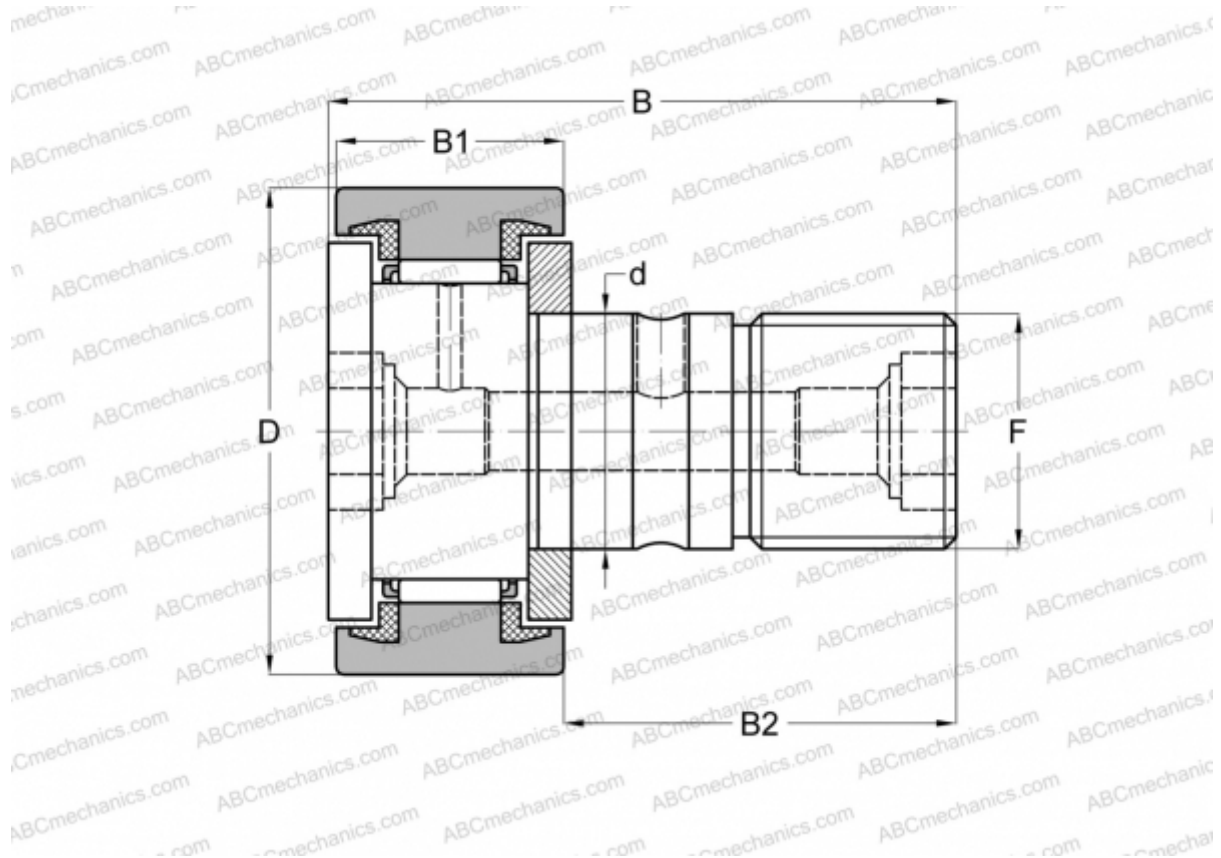

## CR 26 BUU ABC

Опорные ролики с цапфой

ТИП: Роликоподшипники, Опорные ролики с цапфой, С осевым центрированием, пластмассовые упорные шайбы с двух сторон, цилиндрическое наружное кольцо, шестигранник, дюймовые

### Технические характеристики

#### РАЗМЕРЫ, ММ

d	15,875
D	41,275
B	61,119
B1	23,019
B2	38,100
C	5,000

**МАССА, КГ** 0,260

**ПРОИЗВОДИТЕЛЬ** [ABC](#)