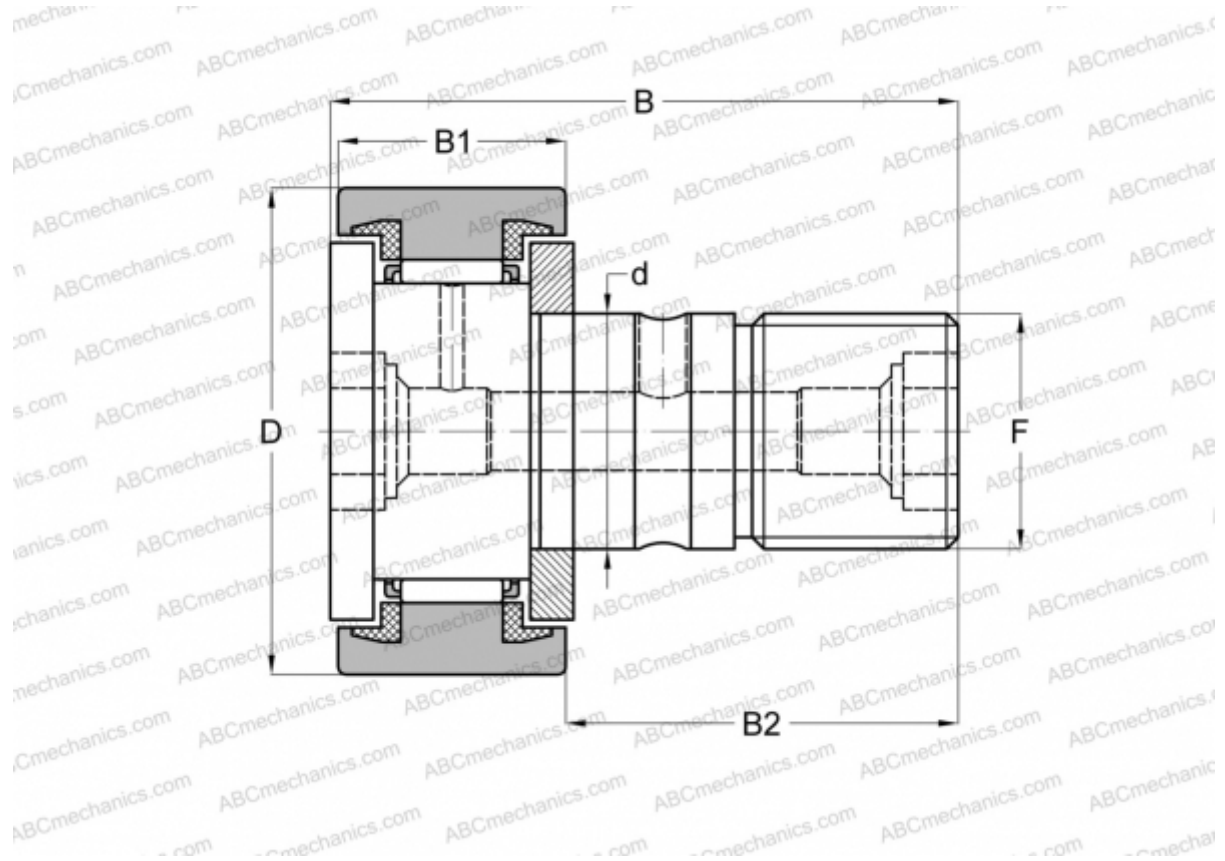

CR 26 VUU IKO

Опорные ролики с цапфой

ТИП: Роликоподшипники, Опорные ролики с цапфой, С осевым центрированием, пластмассовые упорные шайбы с двух сторон, цилиндрическое наружное кольцо, шестигранник, дюймовые

Технические характеристики

РАЗМЕРЫ, ММ

d	15,875
D	41,275
B	61,119
B1	23,019
B2	38,100
C	5,000

МАССА, КГ 0,260

ПРОИЗВОДИТЕЛЬ [IKO](#)

АНАЛОГИ

ABC	CR 26 BUU
INA	CFC 26 PPSK

РАСЧЕТНЫЕ ДАННЫЕ

Номинальная динамическая грузоподъёмность, C	18,600 кН
--	-----------

РАСЧЕТНЫЕ ДАННЫЕ

Номинальная статическая грузоподъёмность, Co	24,300 кН
--	-----------