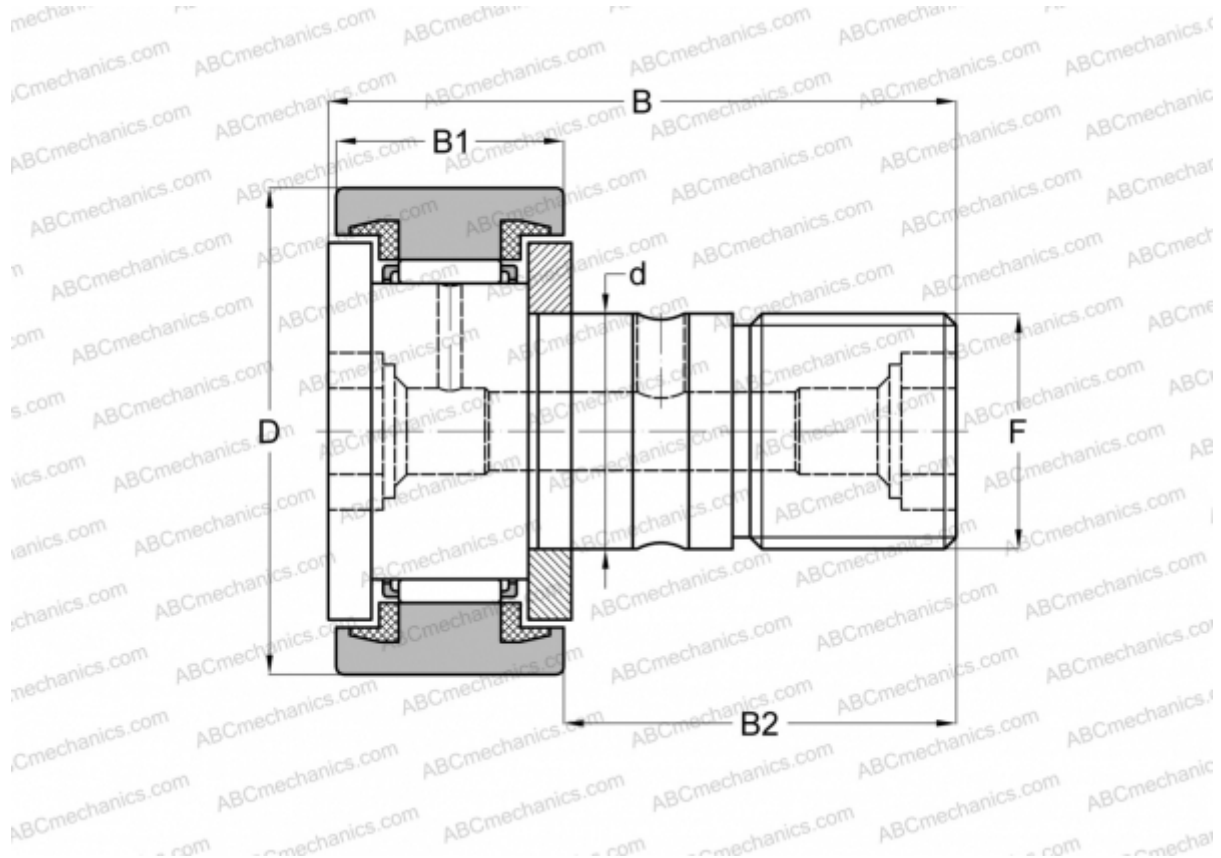

CFC 26 PPSK INA

Опорные ролики с цапфой

ТИП: Роликоподшипники, Опорные ролики с цапфой, С осевым центрированием, пластмассовые упорные шайбы с двух сторон, цилиндрическое наружное кольцо, шестигранник, дюймовые

Технические характеристики

РАЗМЕРЫ, ММ

d	15,875
D	41,275
B	61,119
B1	23,019
B2	38,100
C	5,000

МАССА, КГ 0,260

ПРОИЗВОДИТЕЛЬ [INA](#)

АНАЛОГИ

ABC	CR 26 BUU
IKO	CR 26 BUU