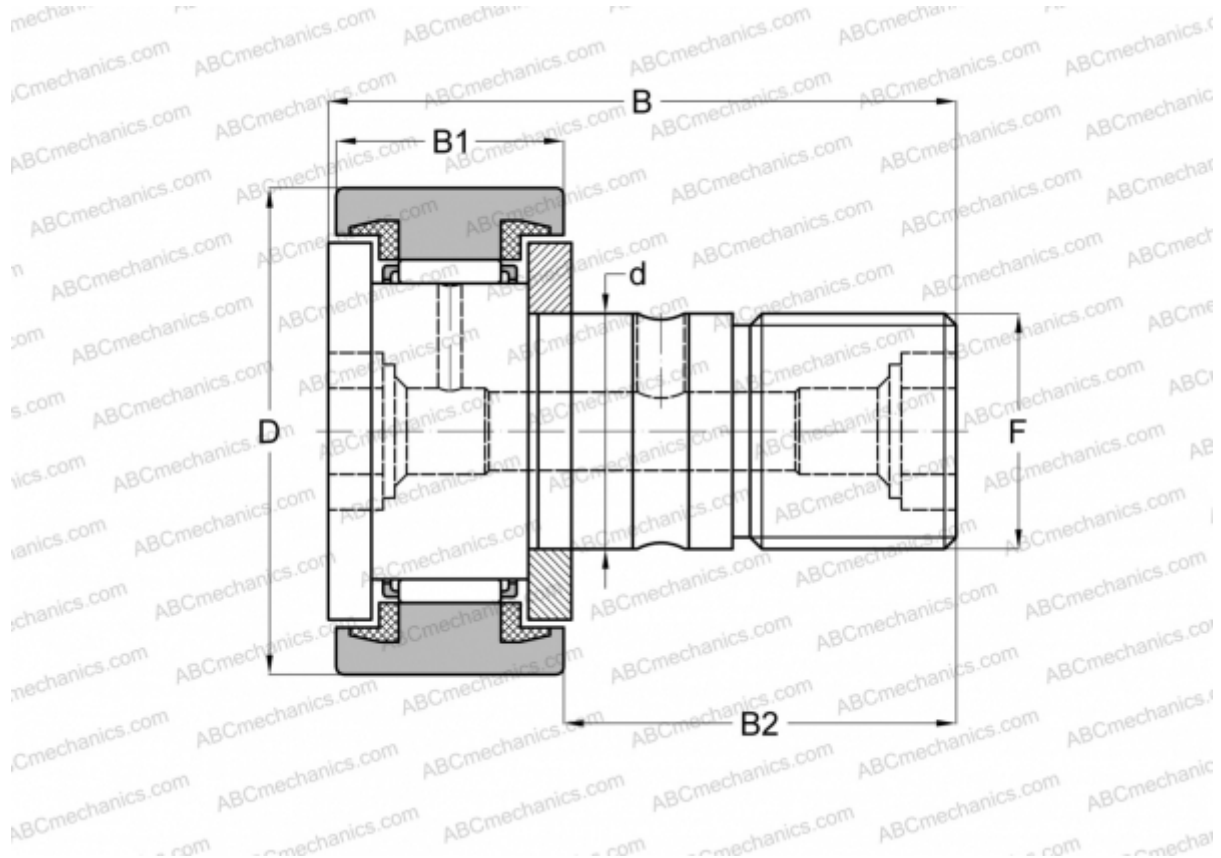

CR 28 BUU ABC

Опорные ролики с цапфой

ТИП: Роликоподшипники, Опорные ролики с цапфой, С осевым центрированием, пластмассовые упорные шайбы с двух сторон, цилиндрическое наружное кольцо, шестигранник, дюймовые

Технические характеристики

РАЗМЕРЫ, ММ

d	19,050
D	44,450
B	70,644
B1	26,194
B2	44,450
C	3,000

МАССА, КГ 0,365

ПРОИЗВОДИТЕЛЬ [ABC](#)

АНАЛОГИ

IKO	CR 28 BUU
INA	CFC 28 PPSK