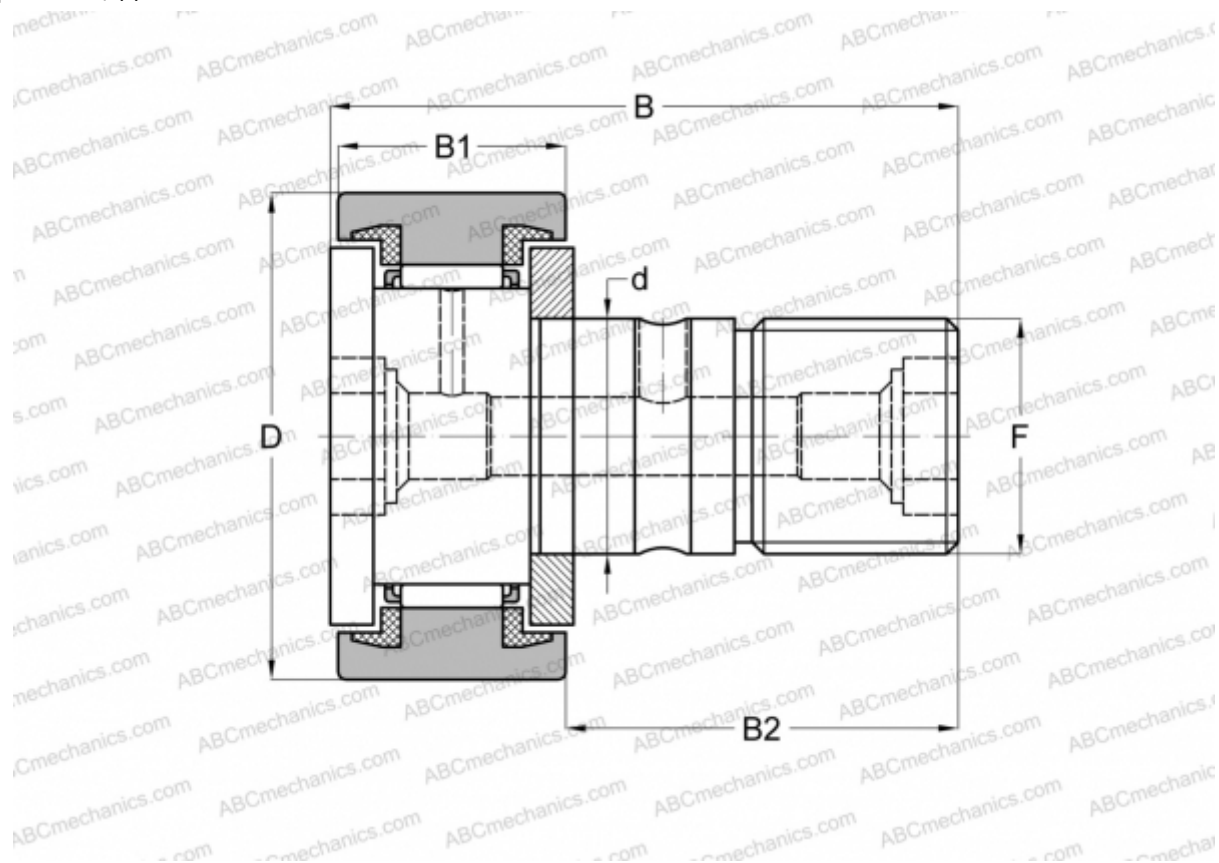

CR 28 ВUU IКО

Опорные ролики с цапфой

ТИП: Роликоподшипники, Опорные ролики с цапфой, С осевым центрированием, пластмассовые упорные шайбы с двух сторон, цилиндрическое наружное кольцо, шестигранник, дюймовые

Технические характеристики

РАЗМЕРЫ, ММ

d	19,050
D	44,450
B	70,644
B1	26,194
B2	44,450
C	3,000

МАССА, КГ 0,365

ПРОИЗВОДИТЕЛЬ [IKO](#)

АНАЛОГИ

ABC	CR 28 BUU
INA	CFC 28 PPSK

РАСЧЕТНЫЕ ДАННЫЕ

Номинальная динамическая грузоподъёмность, C	25,100 кН
--	-----------

РАСЧЕТНЫЕ ДАННЫЕ

Номинальная статическая грузоподъёмность, Co	38,200 кН
--	-----------