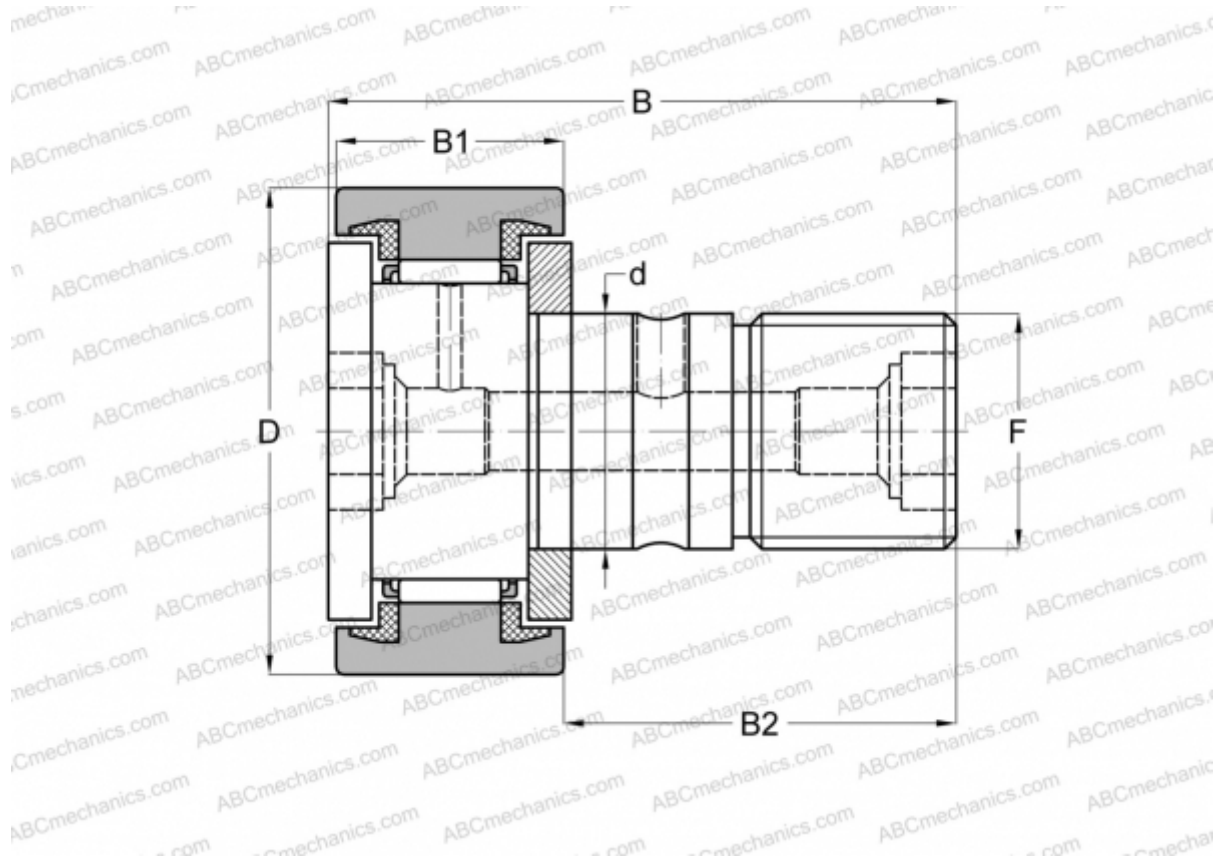

CFC 28 PPSK INA

Опорные ролики с цапфой

ТИП: Роликоподшипники, Опорные ролики с цапфой, С осевым центрированием, пластмассовые упорные шайбы с двух сторон, цилиндрическое наружное кольцо, шестигранник, дюймовые

Технические характеристики

РАЗМЕРЫ, ММ

d	19,050
D	44,450
B	70,644
B1	26,194
B2	44,450
C	3,000

МАССА, КГ 0,365

ПРОИЗВОДИТЕЛЬ [INA](#)

АНАЛОГИ

ABC	CR 28 BUU
IKO	CR 28 BUU