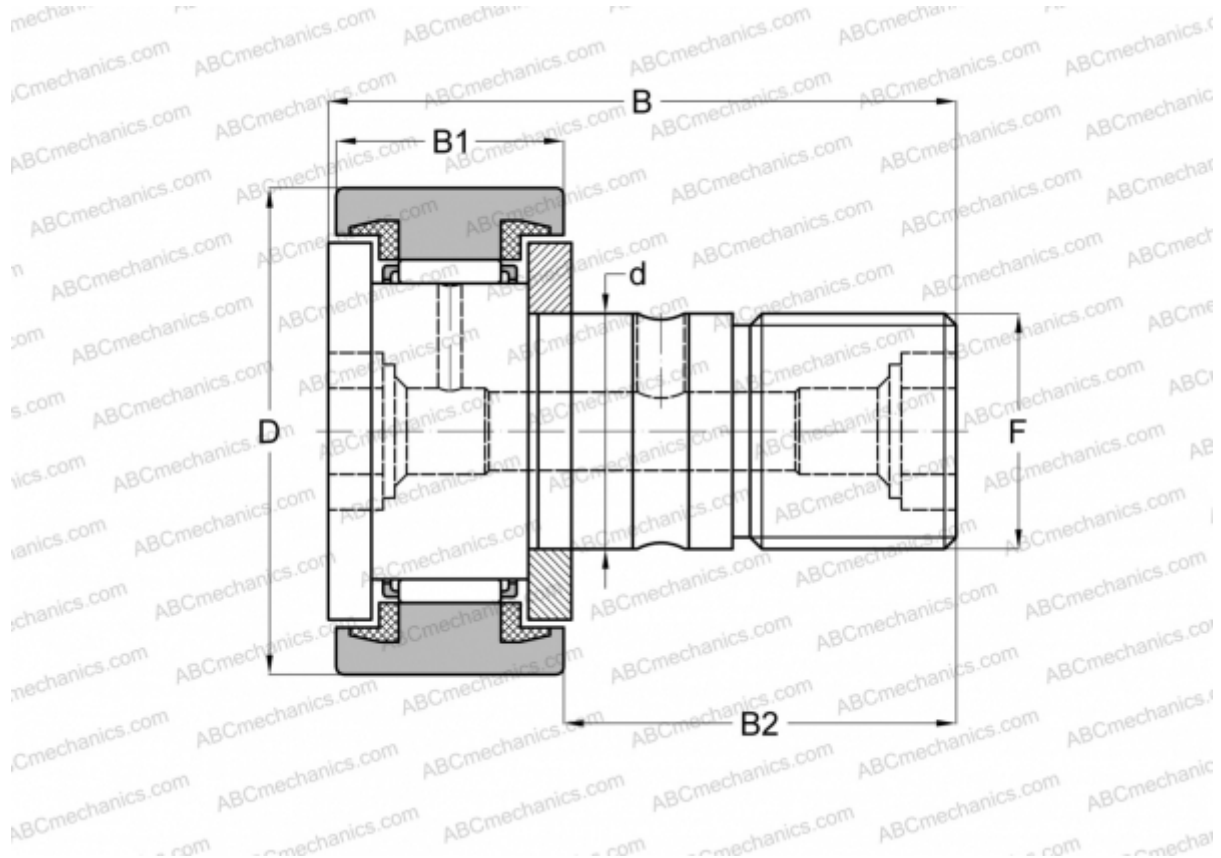

CR 30 BUU ABC

Опорные ролики с цапфой

ТИП: Роликоподшипники, Опорные ролики с цапфой, С осевым центрированием, пластмассовые упорные шайбы с двух сторон, цилиндрическое наружное кольцо, шестигранник, дюймовые

Технические характеристики

РАЗМЕРЫ, ММ

d	19,050
D	47,625
B	70,644
B1	26,194
B2	44,450
C	3,000

МАССА, КГ 0,410

ПРОИЗВОДИТЕЛЬ [ABC](#)

АНАЛОГИ

IKO	CR 30 BUU
INA	CFC 30 PPSK