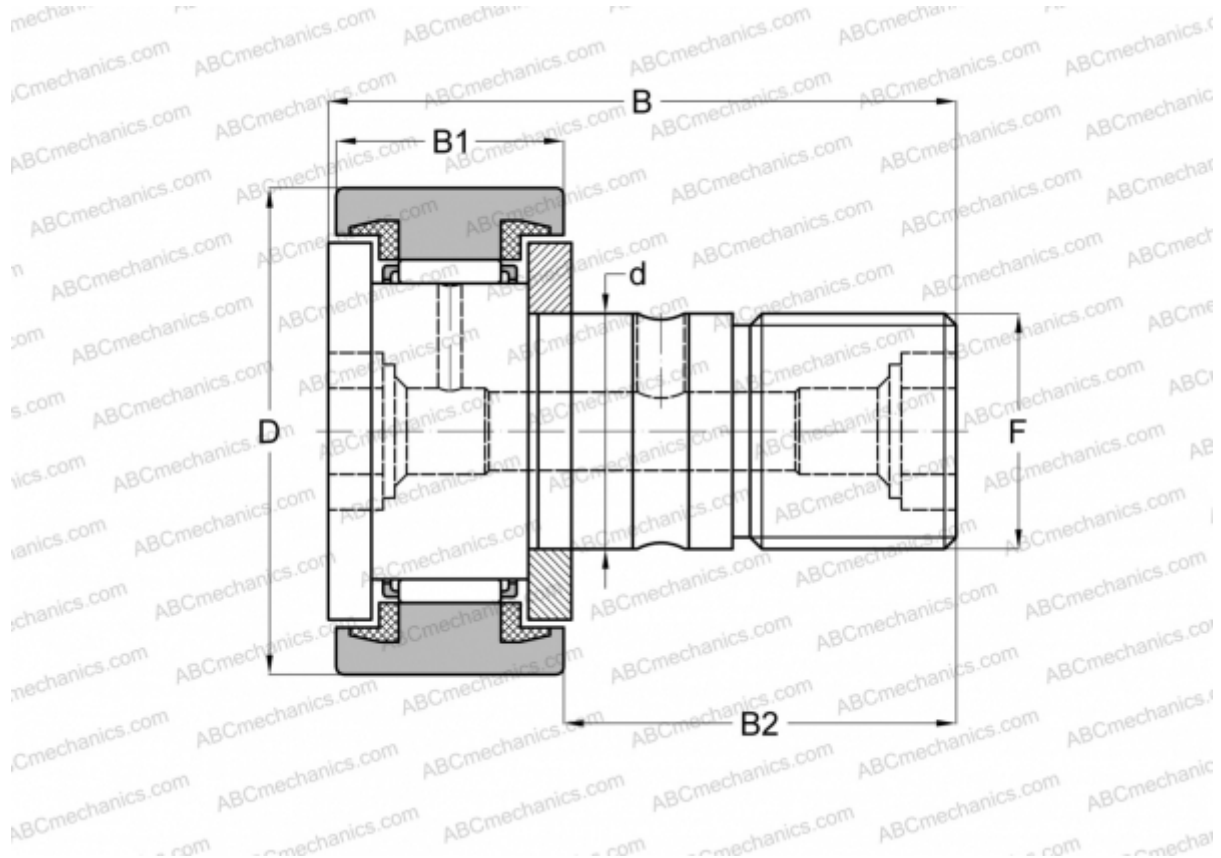

CFC 30 PPSK INA

Опорные ролики с цапфой

ТИП: Роликоподшипники, Опорные ролики с цапфой, С осевым центрированием, пластмассовые упорные шайбы с двух сторон, цилиндрическое наружное кольцо, шестигранник, дюймовые

Технические характеристики

РАЗМЕРЫ, ММ

d	19,050
D	47,625
B	70,644
B1	26,194
B2	44,450
C	3,000

МАССА, КГ 0,410

ПРОИЗВОДИТЕЛЬ [INA](#)

АНАЛОГИ

ABC	CR 30 BUU
IKO	CR 30 BUU