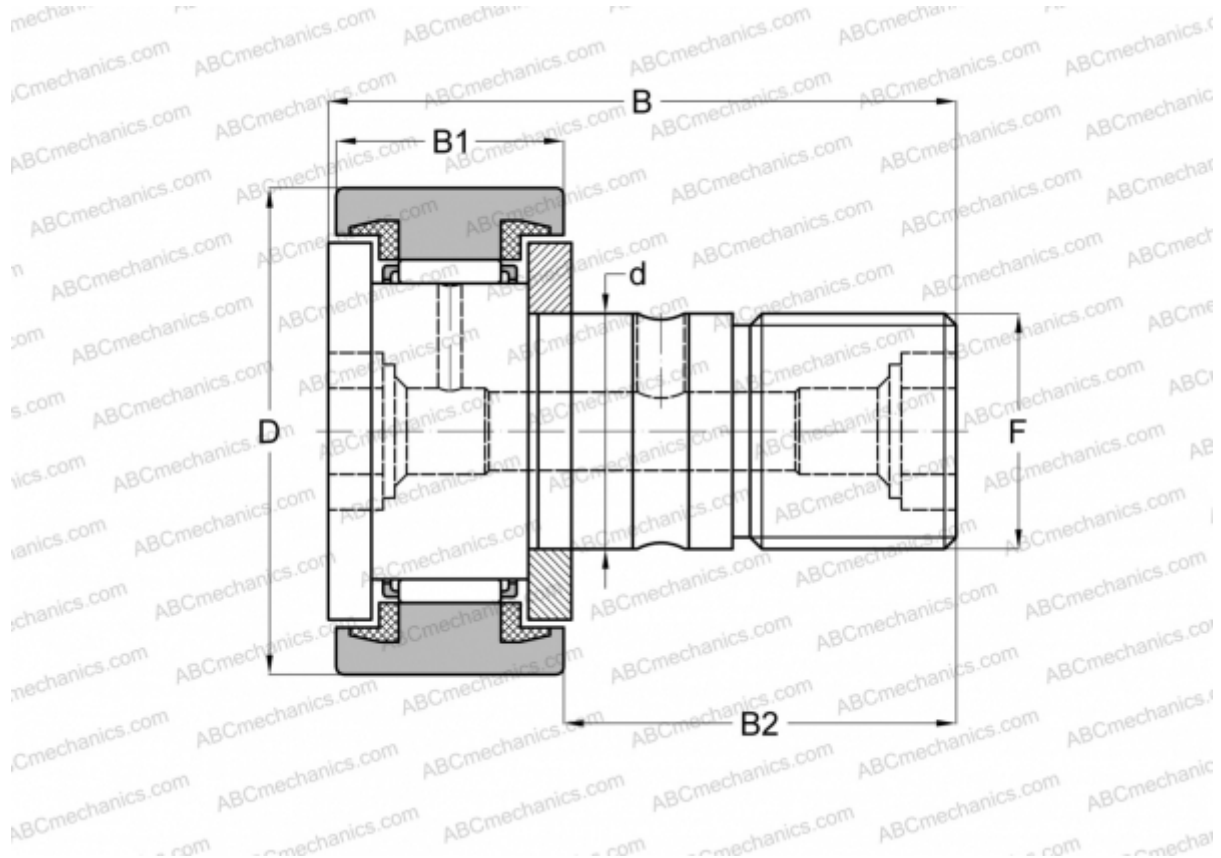

## CR 32 BUU ABC

Опорные ролики с цапфой

ТИП: Роликоподшипники, Опорные ролики с цапфой, С осевым центрированием, пластмассовые упорные шайбы с двух сторон, цилиндрическое наружное кольцо, шестигранник, дюймовые

### Технические характеристики

#### РАЗМЕРЫ, ММ

d	22,225
D	50,800
B	83,344
B1	32,544
B2	50,800
C	7,000

**МАССА, КГ** 0,615

**ПРОИЗВОДИТЕЛЬ** [ABC](#)