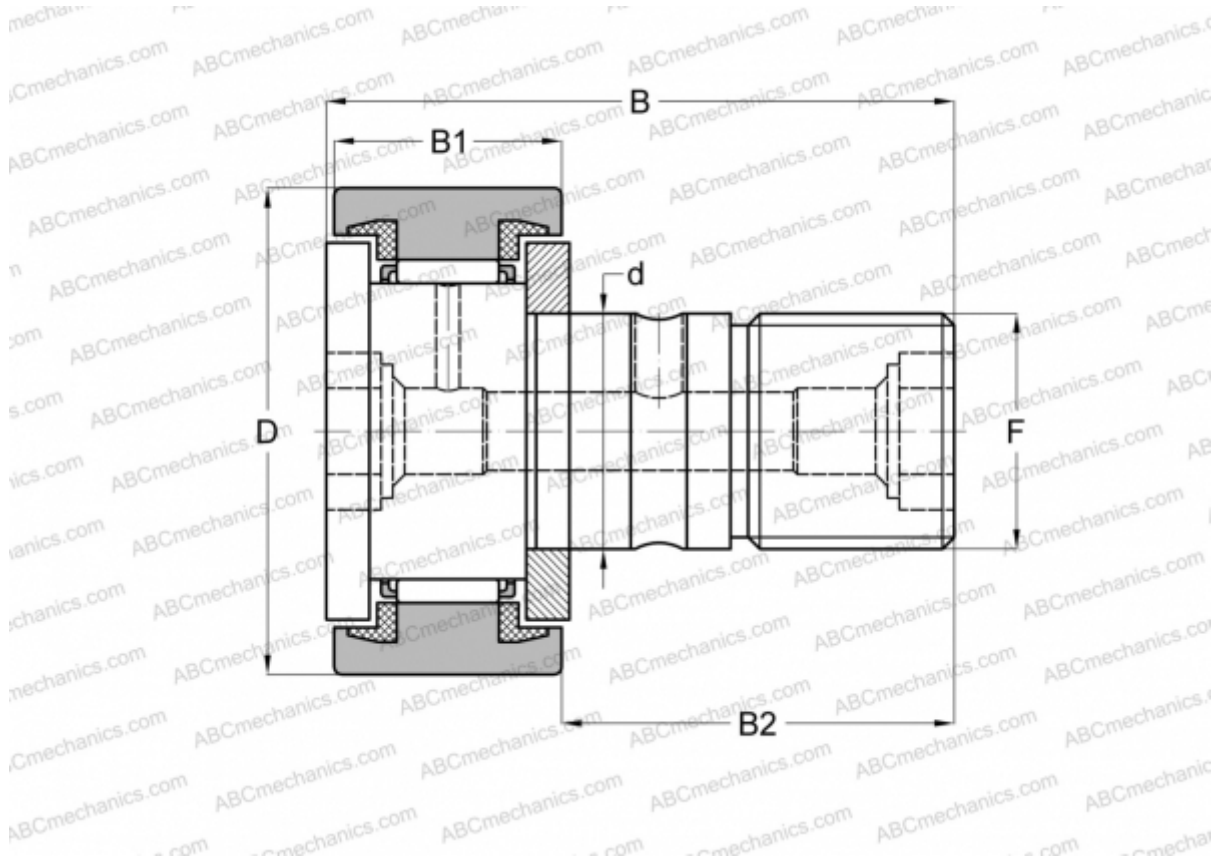

## CR 32 ВUU IКО

Опорные ролики с цапфой

ТИП: Роликоподшипники, Опорные ролики с цапфой, С осевым центрированием, пластмассовые упорные шайбы с двух сторон, цилиндрическое наружное кольцо, шестигранник, дюймовые

## РАЗМЕРЫ, ММ

d	22,225
D	50,800
B	83,344
B1	32,544
B2	50,800
C	7,000

**МАССА, КГ** 0,615

**ПРОИЗВОДИТЕЛЬ** [IKO](#)

## РАСЧЕТНЫЕ ДАННЫЕ

Номинальная динамическая грузоподъемность, C 32,500 кН