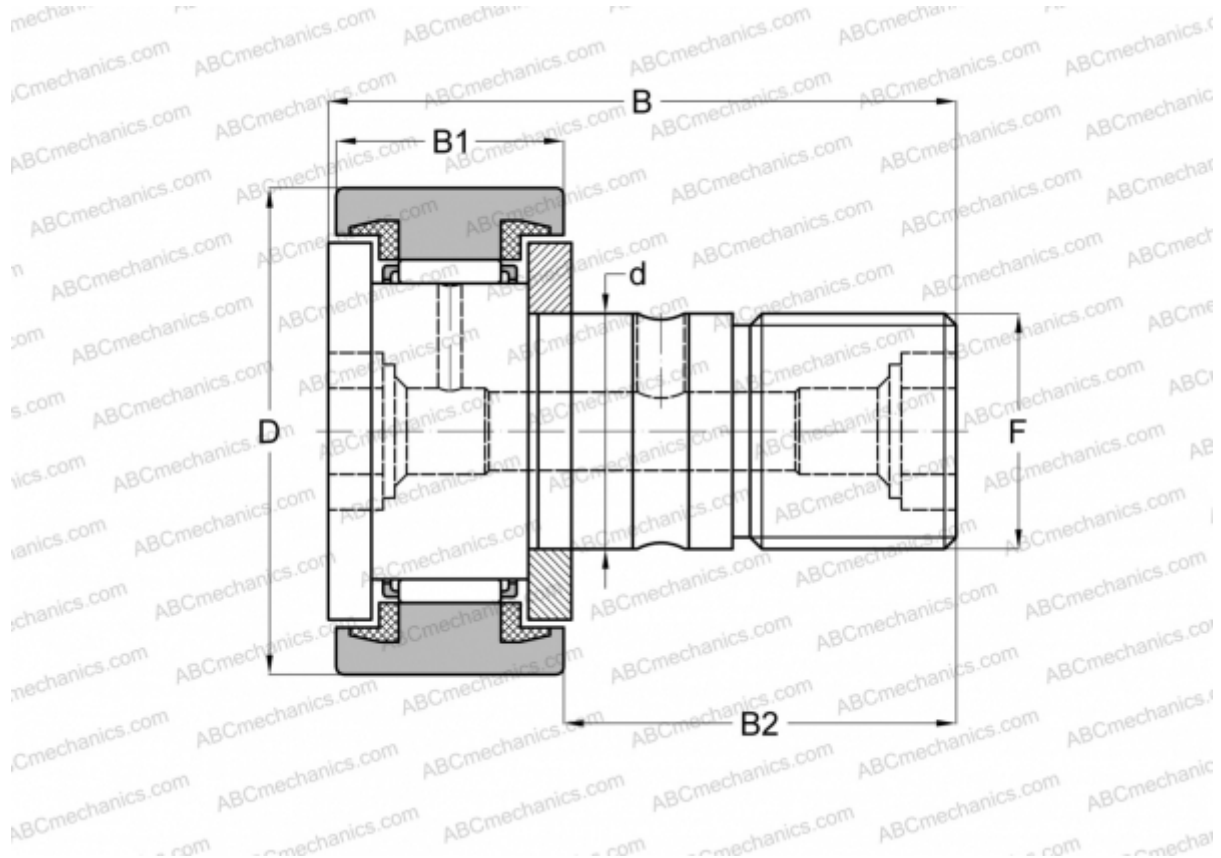

CFC 32 PPSK INA

Опорные ролики с цапфой

ТИП: Роликоподшипники, Опорные ролики с цапфой, С осевым центрированием, пластмассовые упорные шайбы с двух сторон, цилиндрическое наружное кольцо, шестигранник, дюймовые

Технические характеристики

РАЗМЕРЫ, ММ

d	22,225
D	50,800
B	83,344
B1	32,544
B2	50,800
C	7,000

МАССА, КГ 0,615

ПРОИЗВОДИТЕЛЬ [INA](#)

АНАЛОГИ

ABC	CR 32 BUU
IKO	CR 32 BUU