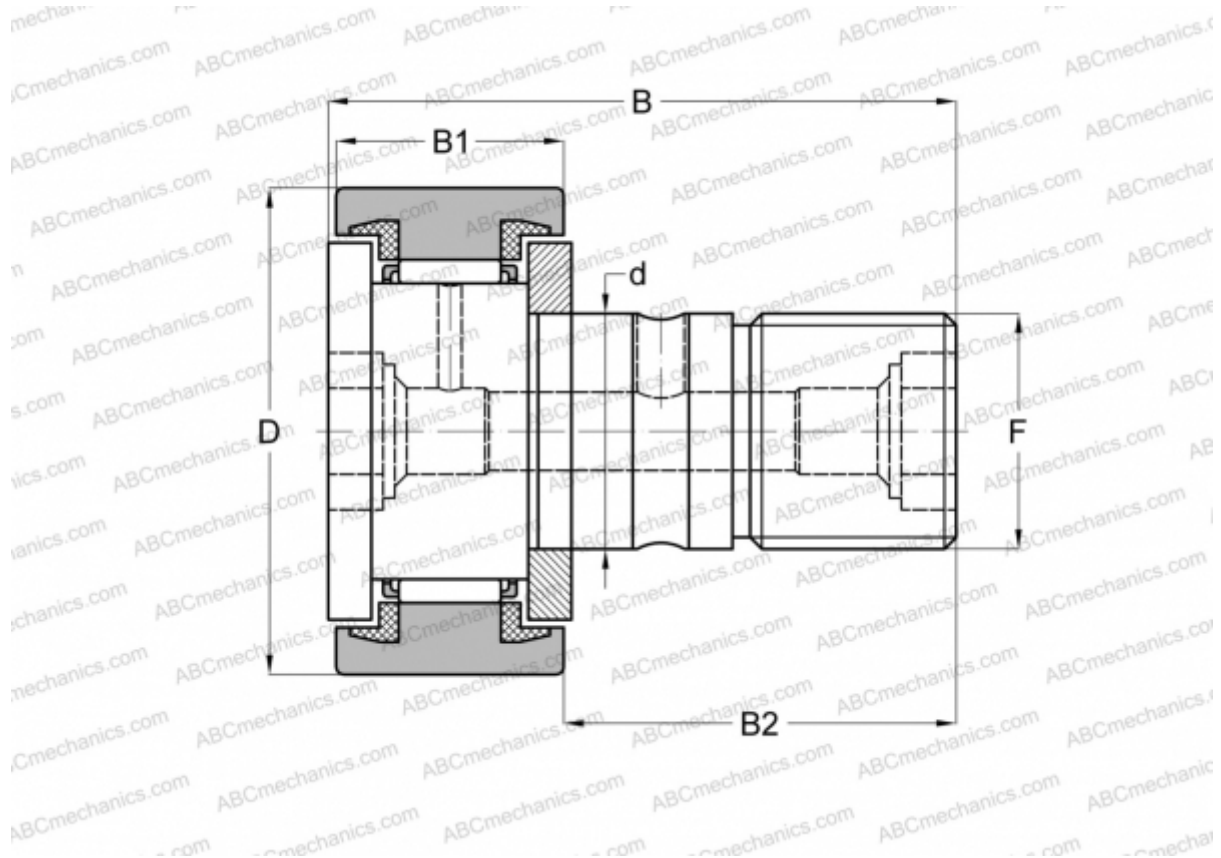

## CR 36 BUU ABC

Опорные ролики с цапфой

ТИП: Роликоподшипники, Опорные ролики с цапфой, С осевым центрированием, пластмассовые упорные шайбы с двух сторон, цилиндрическое наружное кольцо, шестигранник, дюймовые

### Технические характеристики

#### РАЗМЕРЫ, ММ

d	22,225
D	57,150
B	83,344
B1	32,544
B2	50,800
C	7,000

**МАССА, КГ** 0,750

**ПРОИЗВОДИТЕЛЬ** [ABC](#)