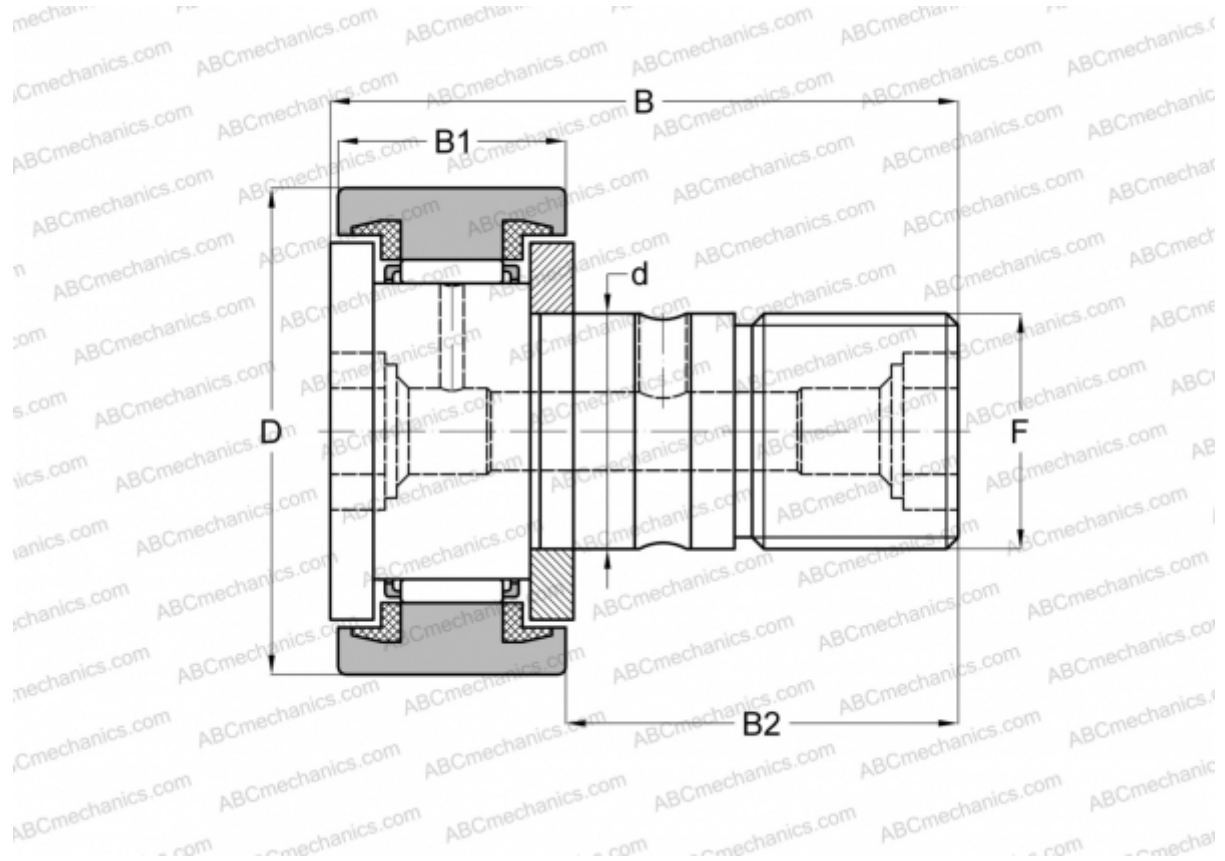

CR 36 ВUU IКО

Опорные ролики с цапфой

ТИП: Роликоподшипники, Опорные ролики с цапфой, С осевым центрированием, пластмассовые упорные шайбы с двух сторон, цилиндрическое наружное кольцо, шестигранник, дюймовые

Технические характеристики

РАЗМЕРЫ, ММ

| | |
|----|--------|
| d | 22,225 |
| D | 57,150 |
| B | 83,344 |
| B1 | 32,544 |
| B2 | 50,800 |
| C | 7,000 |

МАССА, КГ 0,750

ПРОИЗВОДИТЕЛЬ [IKO](#)

АНАЛОГИ

| | |
|-----|-----------------------------|
| ABC | CR 36 BUU |
| INA | CFC 36 PPSK |

РАСЧЕТНЫЕ ДАННЫЕ

| | |
|--|-----------|
| Номинальная динамическая грузоподъемность, C | 32,500 кН |
|--|-----------|

РАСЧЕТНЫЕ ДАННЫЕ

| | |
|--|-----------|
| Номинальная статическая грузоподъемность, Co | 63,900 кН |
|--|-----------|