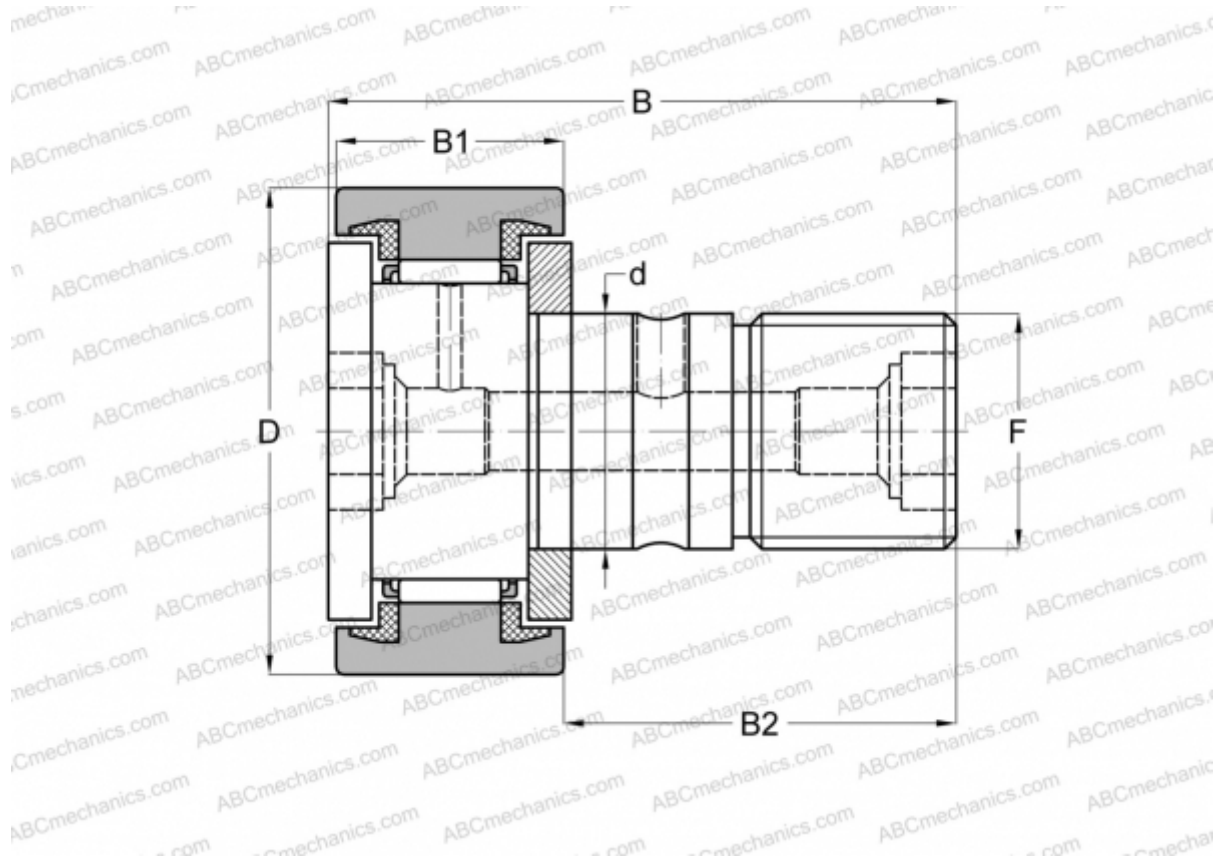

## CFC 36 PPSK INA

Опорные ролики с цапфой

ТИП: Роликоподшипники, Опорные ролики с цапфой, С осевым центрированием, пластмассовые упорные шайбы с двух сторон, цилиндрическое наружное кольцо, шестигранник, дюймовые

### Технические характеристики

#### РАЗМЕРЫ, ММ

d	22,225
D	57,150
B	83,344
B1	32,544
B2	50,800
C	7,000

**МАССА, КГ** 0,750

**ПРОИЗВОДИТЕЛЬ** [INA](#)