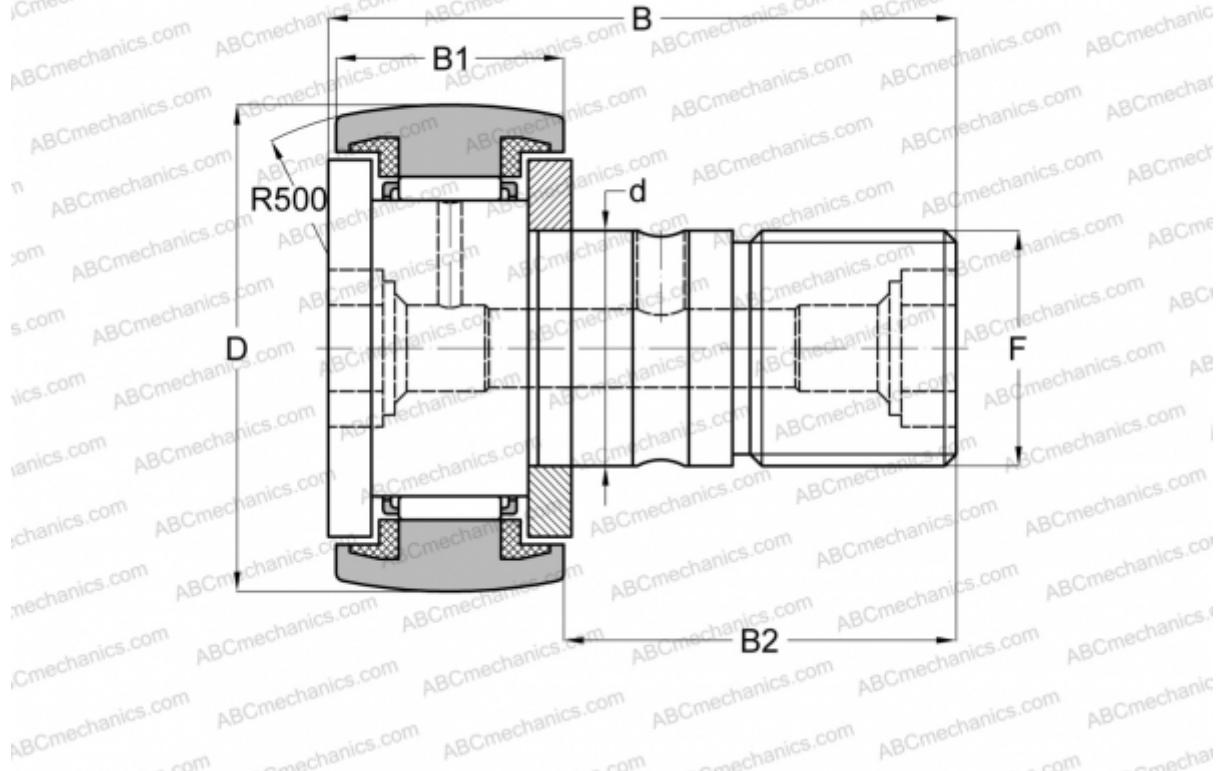

CR 8 UUR ABC

Опорные ролики с цапфой

ТИП: Роликоподшипники, Опорные ролики с цапфой, С осевым центрированием, пластмассовые упорные шайбы с двух сторон, дюймовые

Технические характеристики

РАЗМЕРЫ, ММ

d	4,826
D	12,700
B	22,225
B1	9,525
B2	12,700
F	NO. 10-32

МАССА, КГ 0,009

ПРОИЗВОДИТЕЛЬ [ABC](#)

АНАЛОГИ

IKO [CR 8 UUR](#)