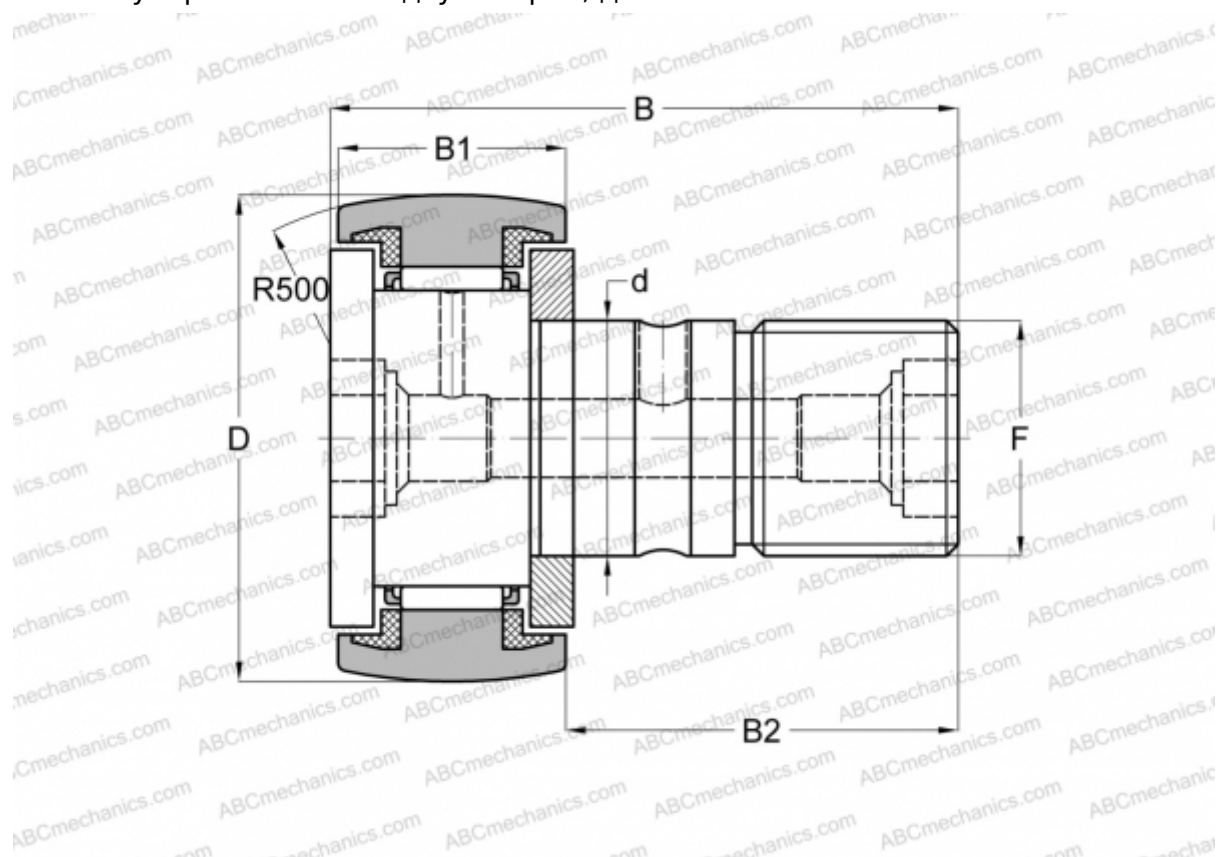

## CFC 8-1 PPU INA

Опорные ролики с цапфой

ТИП: Роликоподшипники, Опорные ролики с цапфой, С осевым центрированием, пластмассовые упорные шайбы с двух сторон, дюймовые

### Технические характеристики

#### РАЗМЕРЫ, ММ

d	4,826
D	12,700
B	26,194
B1	10,319
B2	15,875
F	NO. 10-32

**МАССА, КГ** 0,010

**ПРОИЗВОДИТЕЛЬ** [INA](#)