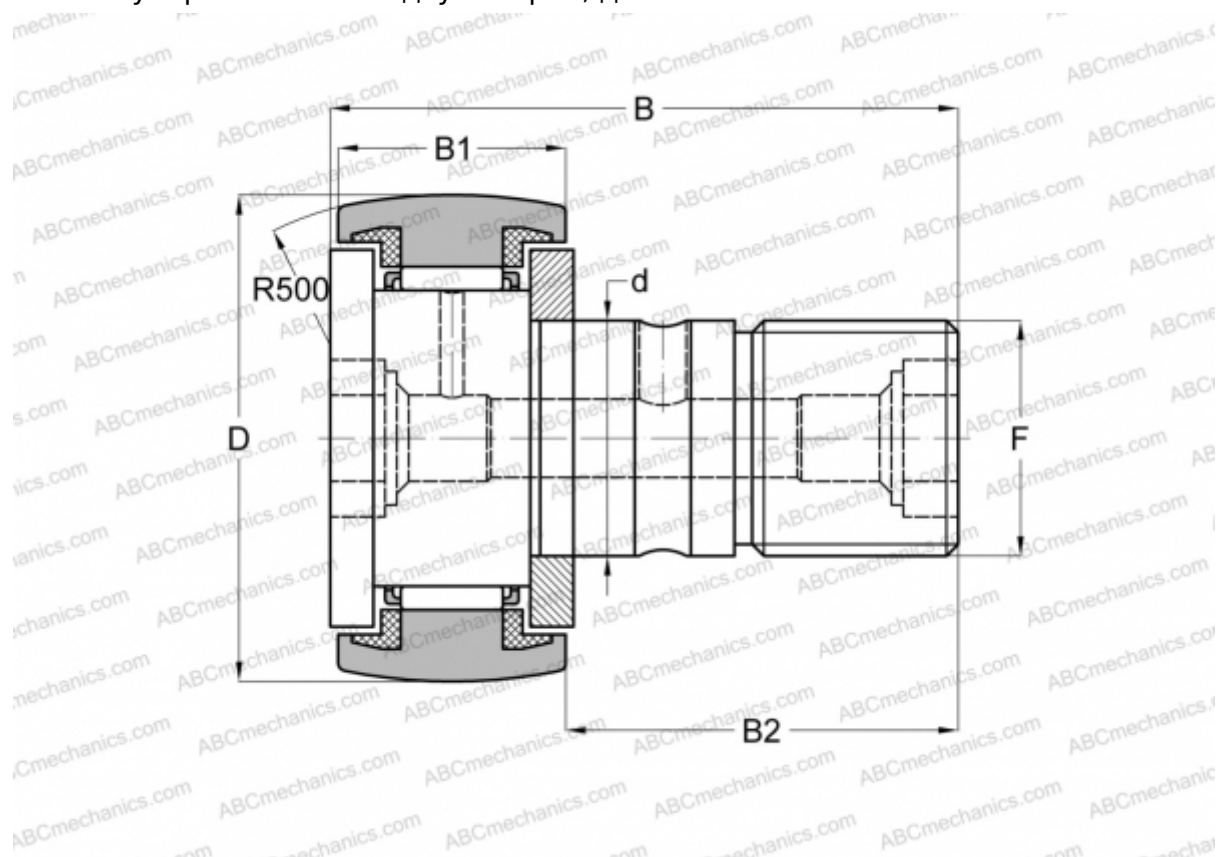

CR 10 UUR ABC

Опорные ролики с цапфой

ТИП: Роликоподшипники, Опорные ролики с цапфой, С осевым центрированием, пластмассовые упорные шайбы с двух сторон, дюймовые

Технические характеристики

РАЗМЕРЫ, ММ

d	6,350
D	15,875
B	26,988
B1	11,112
B2	15,876
F	1/4-28

МАССА, КГ 0,019

ПРОИЗВОДИТЕЛЬ [ABC](#)

АНАЛОГИ

IKO [CR 10 UUR](#)