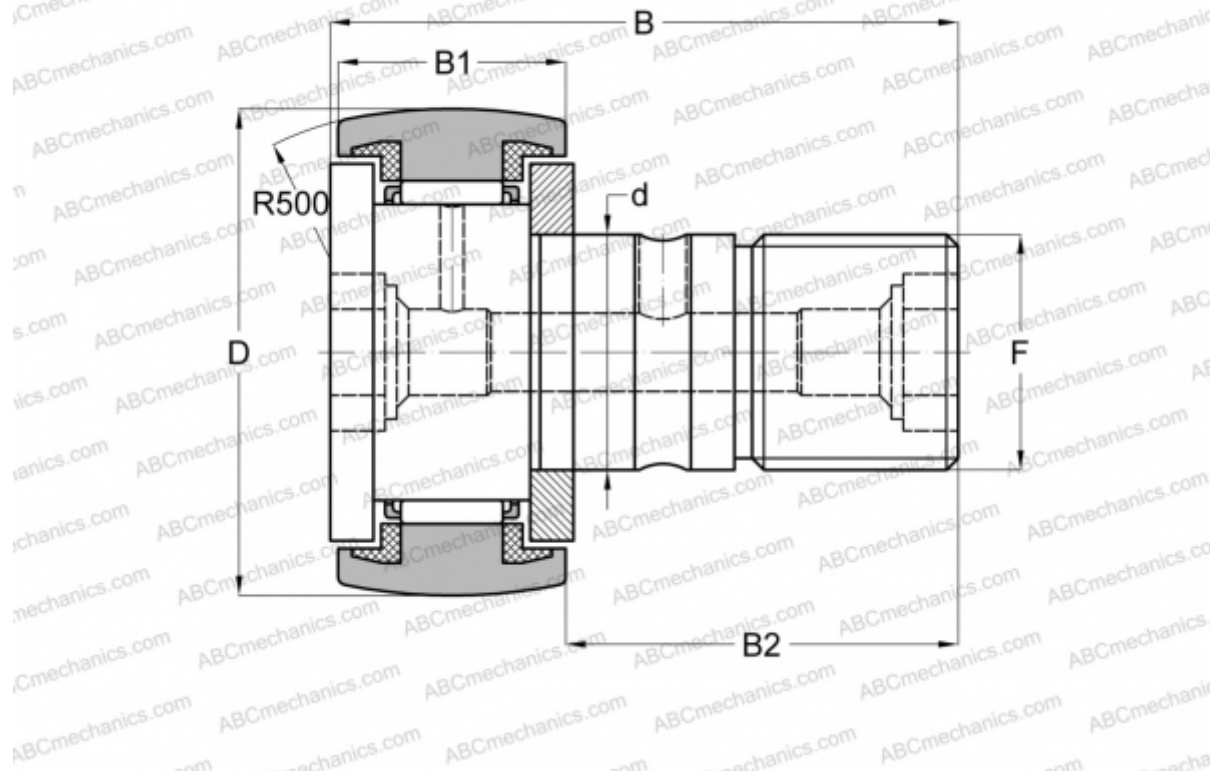

## CR 10-1 UUR ABC

Опорные ролики с цапфой

ТИП: Роликоподшипники, Опорные ролики с цапфой, С осевым центрированием, пластмассовые упорные шайбы с двух сторон, дюймовые

### Технические характеристики

#### РАЗМЕРЫ, ММ

d	6,350
D	15,875
B	30,956
B1	11,906
B2	19,050
F	1/4-28

**МАССА, КГ** 0,021

**ПРОИЗВОДИТЕЛЬ** [ABC](#)