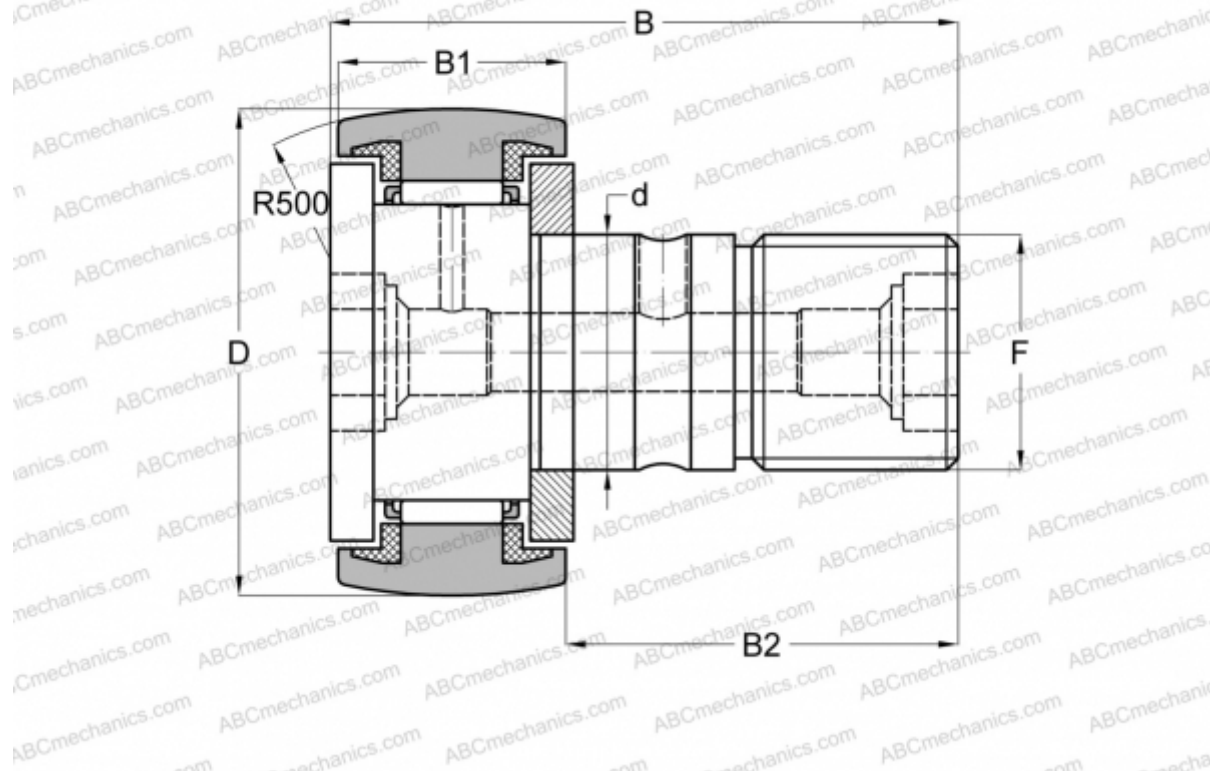

## CFC 10-1 PPU INA

Опорные ролики с цапфой

ТИП: Роликоподшипники, Опорные ролики с цапфой, С осевым центрированием, пластмассовые упорные шайбы с двух сторон, дюймовые

### Технические характеристики

#### РАЗМЕРЫ, ММ

d	6,350
D	15,875
B	30,956
B1	11,906
B2	19,050
F	1/4-28

**МАССА, КГ** 0,021

**ПРОИЗВОДИТЕЛЬ** [INA](#)