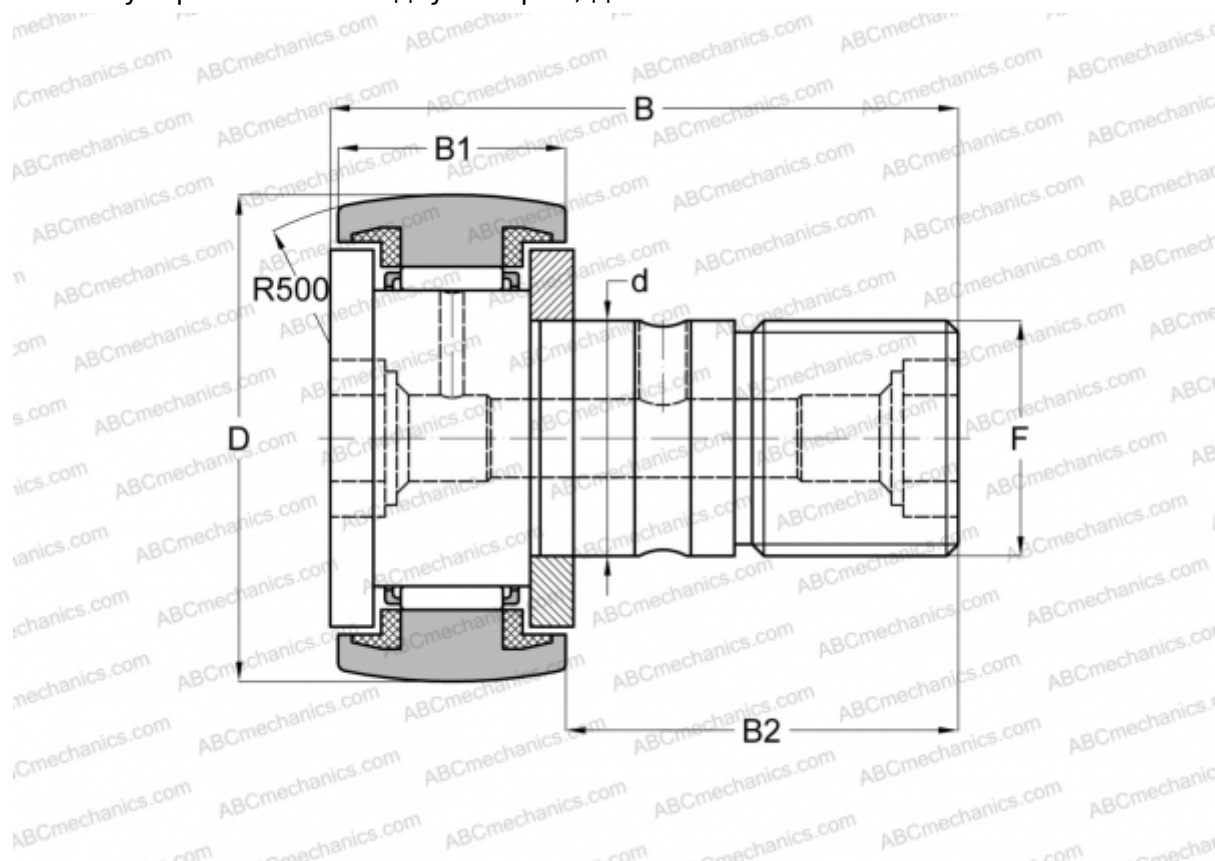

## CR 24 UUR IKO

Опорные ролики с цапфой

ТИП: Роликоподшипники, Опорные ролики с цапфой, С осевым центрированием, пластмассовые упорные шайбы с двух сторон, дюймовые

### Технические характеристики

#### РАЗМЕРЫ, ММ

d	15,875
D	38,100
B	61,119
B1	23,019
B2	38,100
F	5/8-18

**МАССА, КГ** 0,225

**ПРОИЗВОДИТЕЛЬ** [IKO](#)

#### РАСЧЕТНЫЕ ДАННЫЕ

Номинальная динамическая грузоподъёмность, C	18,600 кН
--	-----------