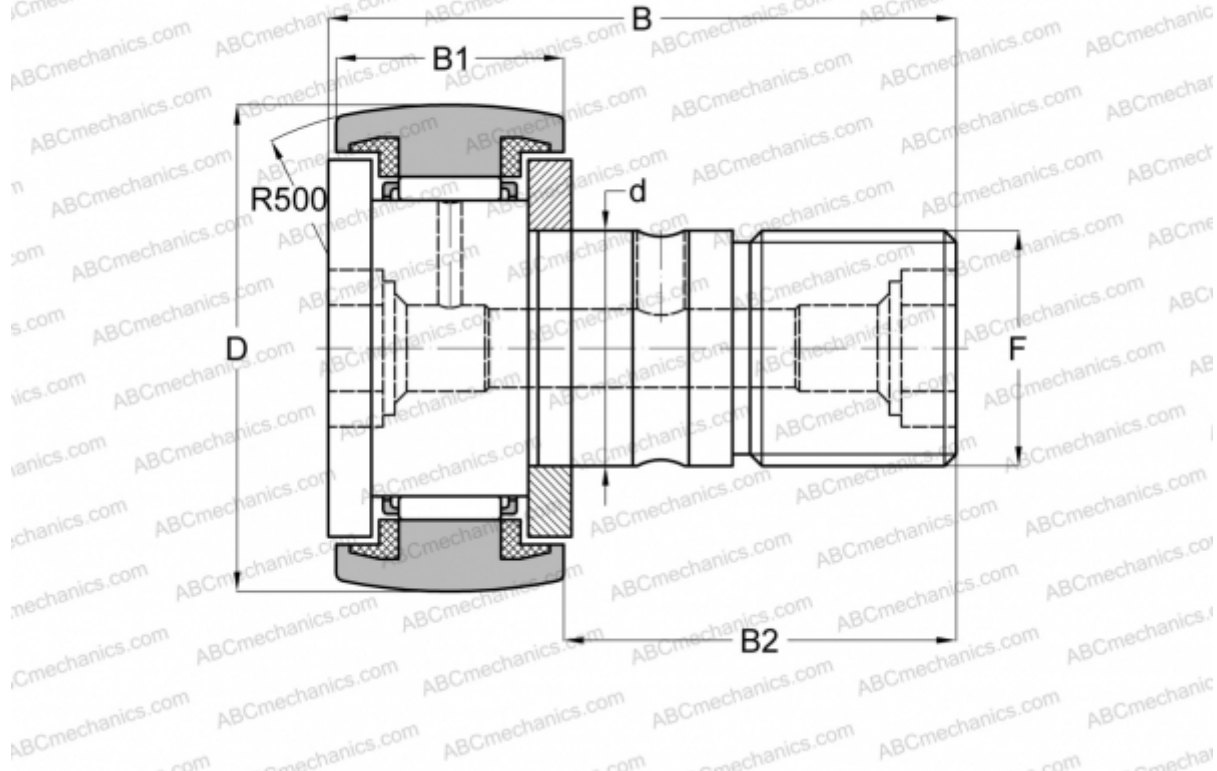

CR 26 UUR ABC

Опорные ролики с цапфой

ТИП: Роликоподшипники, Опорные ролики с цапфой, С осевым центрированием, пластмассовые упорные шайбы с двух сторон, дюймовые

Технические характеристики

РАЗМЕРЫ, ММ

d	15,875
D	41,275
B	61,119
B1	23,019
B2	38,100
F	5/8-18

МАССА, КГ 0,260

ПРОИЗВОДИТЕЛЬ [ABC](#)

АНАЛОГИ

IKO	CR 26 UUR
INA	CFC 26 PPY