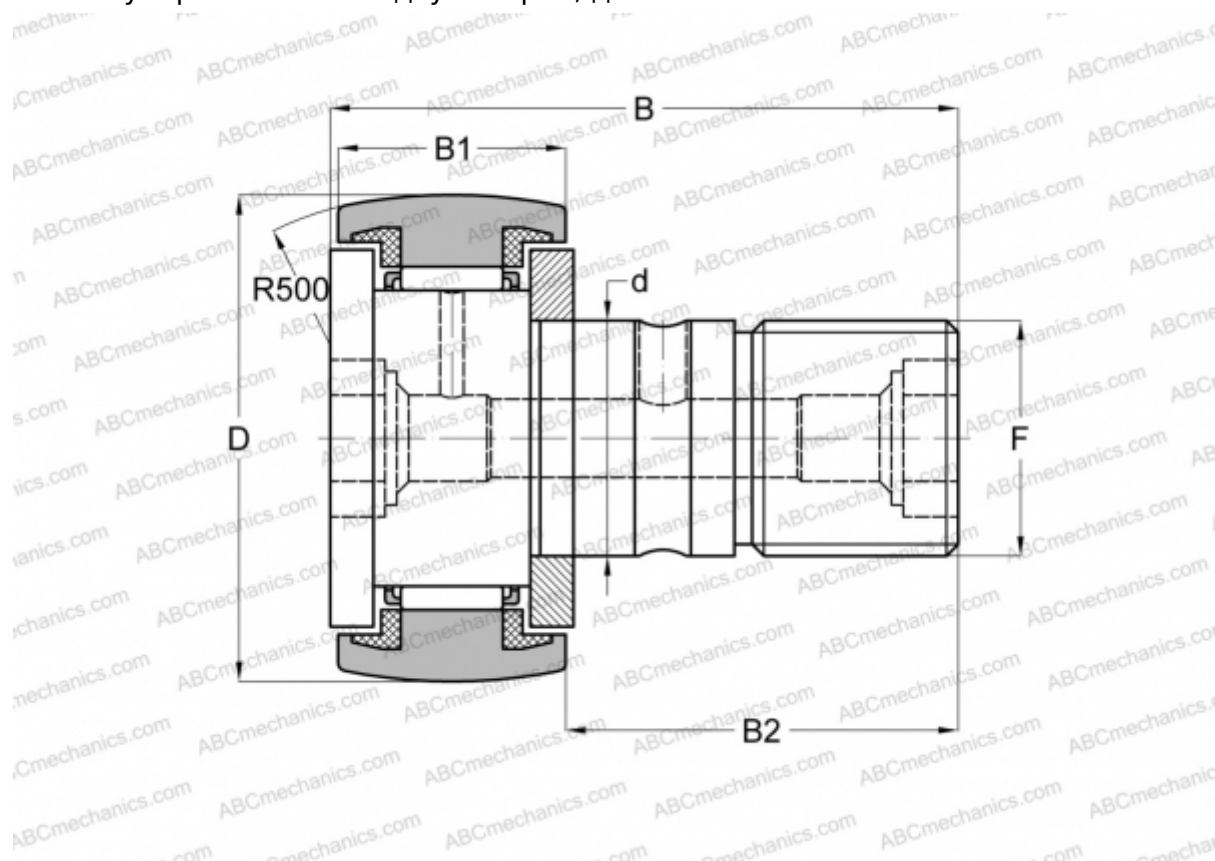

CR 26 UUR IKO

Опорные ролики с цапфой

ТИП: Роликоподшипники, Опорные ролики с цапфой, С осевым центрированием, пластмассовые упорные шайбы с двух сторон, дюймовые

Технические характеристики

РАЗМЕРЫ, ММ

| | |
|----|--------|
| d | 15,875 |
| D | 41,275 |
| B | 61,119 |
| B1 | 23,019 |
| B2 | 38,100 |
| F | 5/8-18 |

МАССА, КГ 0,260

ПРОИЗВОДИТЕЛЬ [IKO](#)

АНАЛОГИ

| | |
|-----|----------------------------|
| ABC | CR 26 UUR |
| INA | CFC 26 PPU |

РАСЧЕТНЫЕ ДАННЫЕ

| | |
|--|-----------|
| Номинальная динамическая грузоподъёмность, C | 18,600 кН |
|--|-----------|

РАСЧЕТНЫЕ ДАННЫЕ

| | |
|--|-----------|
| Номинальная статическая грузоподъёмность, Co | 24,300 кН |
|--|-----------|