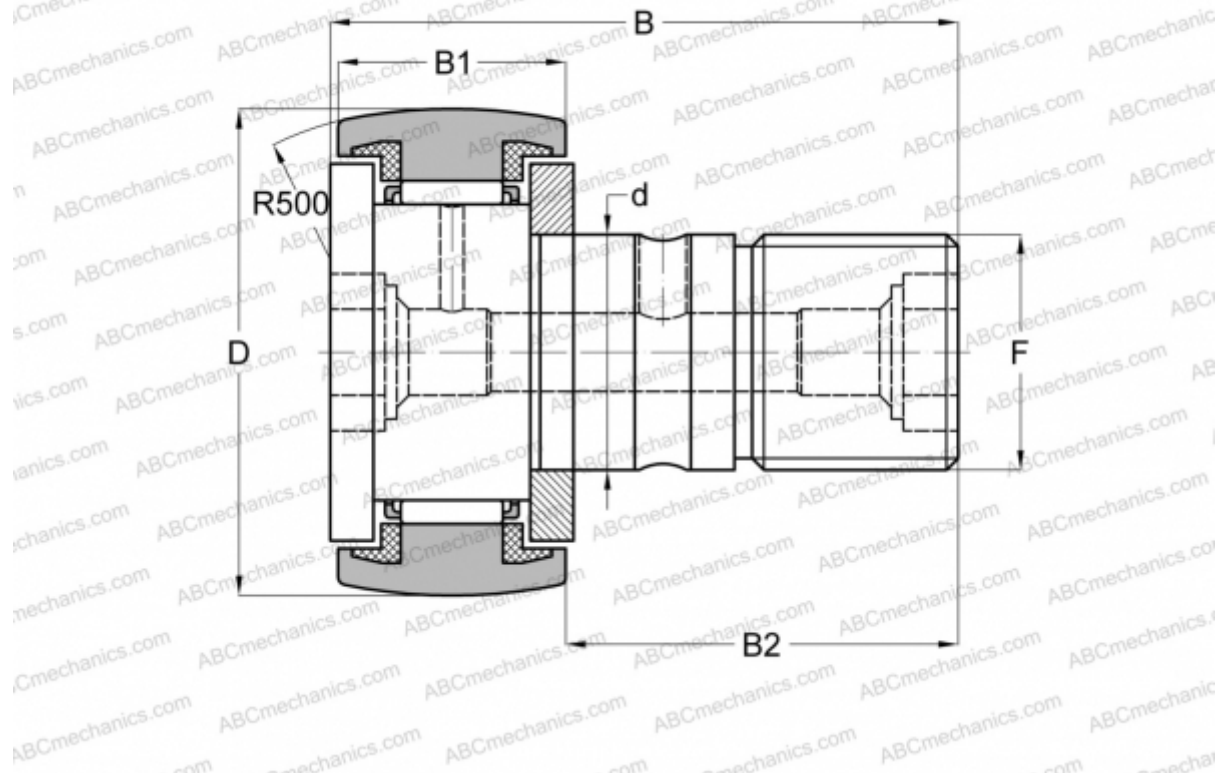

CFC 26 PPU INA

Опорные ролики с цапфой

ТИП: Роликоподшипники, Опорные ролики с цапфой, С осевым центрированием, пластмассовые упорные шайбы с двух сторон, дюймовые

Технические характеристики

РАЗМЕРЫ, ММ

d	15,875
D	41,275
B	61,119
B1	23,019
B2	38,100
F	5/8-18

МАССА, КГ 0,260

ПРОИЗВОДИТЕЛЬ [INA](#)

АНАЛОГИ

ABC	CR 26 UUR
IKO	CR 26 UUR