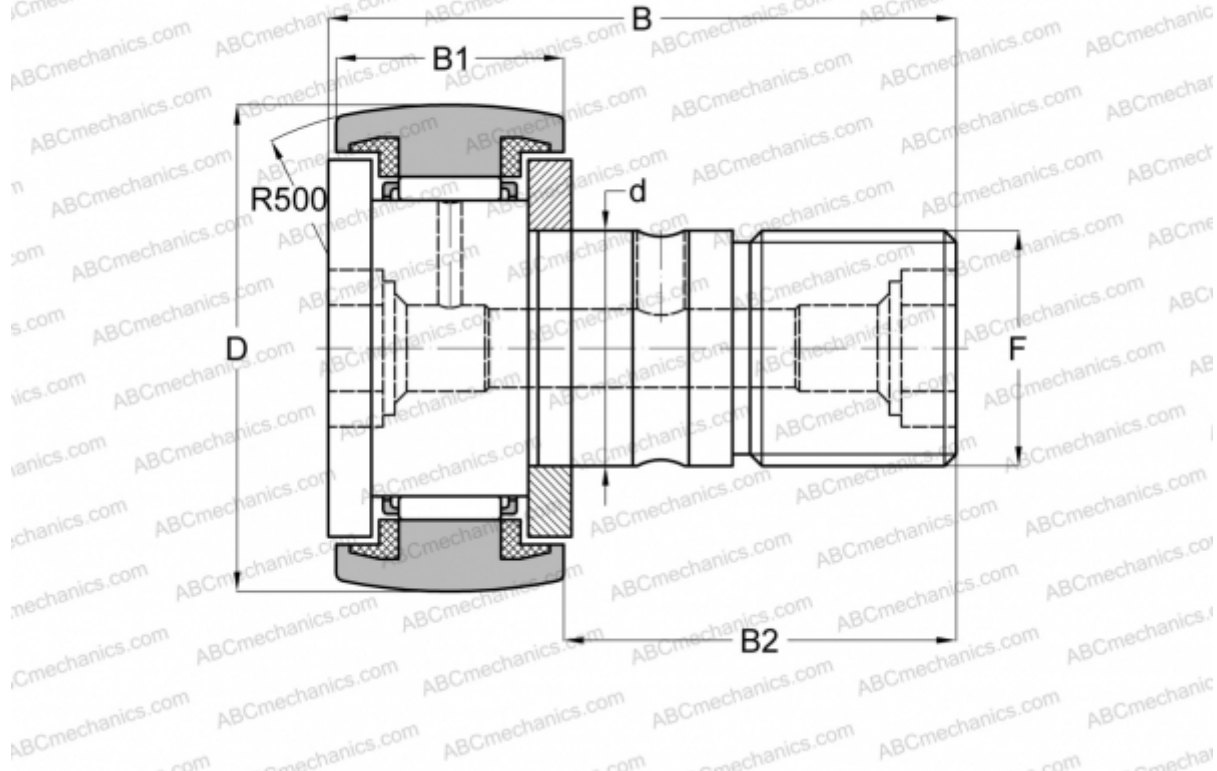

CR 28 UUR ABC

Опорные ролики с цапфой

ТИП: Роликоподшипники, Опорные ролики с цапфой, С осевым центрированием, пластмассовые упорные шайбы с двух сторон, дюймовые

Технические характеристики

РАЗМЕРЫ, ММ

d	19,050
D	44,450
B	70,644
B1	26,194
B2	44,450
F	3/4-16

МАССА, КГ 0,365

ПРОИЗВОДИТЕЛЬ [ABC](#)

АНАЛОГИ

IKO	CR 28 UUR
INA	CFC 28 PPY