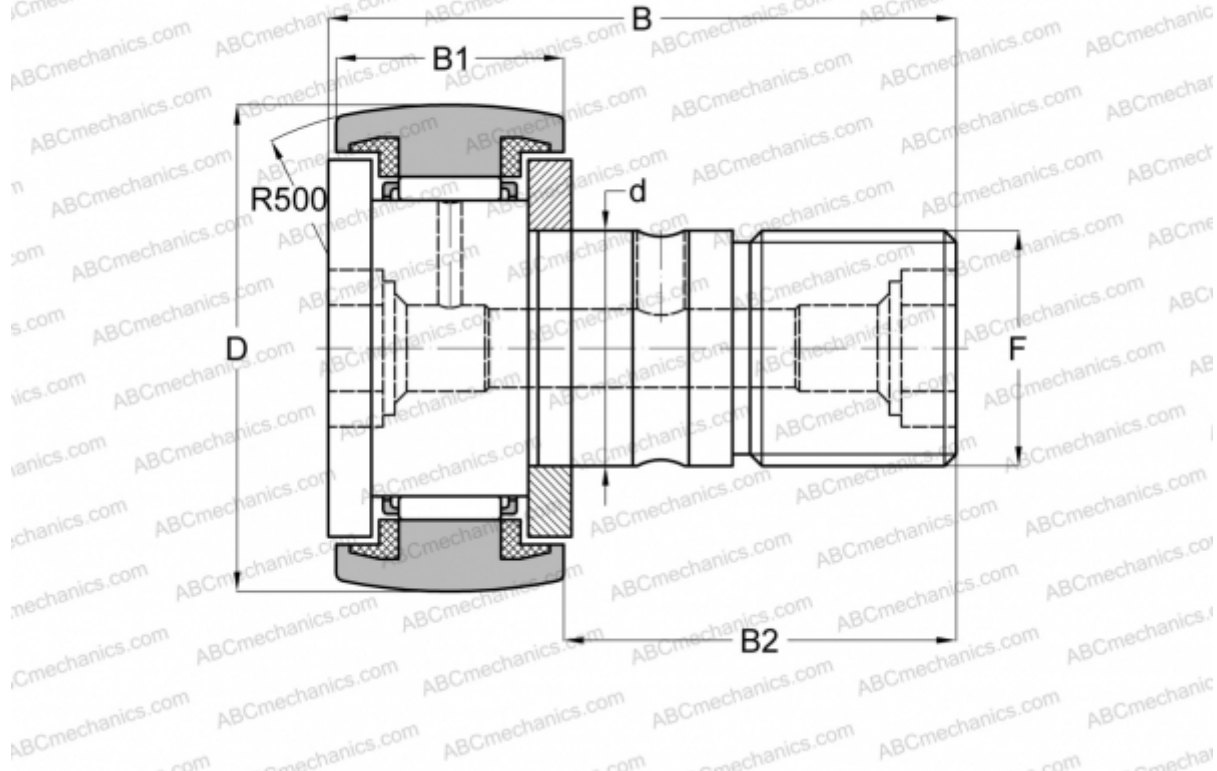

CFC 28 PPU INA

Опорные ролики с цапфой

ТИП: Роликоподшипники, Опорные ролики с цапфой, С осевым центрированием, пластмассовые упорные шайбы с двух сторон, дюймовые

Технические характеристики

РАЗМЕРЫ, ММ

d	19,050
D	44,450
B	70,644
B1	26,194
B2	44,450
F	3/4-16

МАССА, КГ 0,365

ПРОИЗВОДИТЕЛЬ [INA](#)

АНАЛОГИ

ABC	CR 28 UUR
IKO	CR 28 UUR