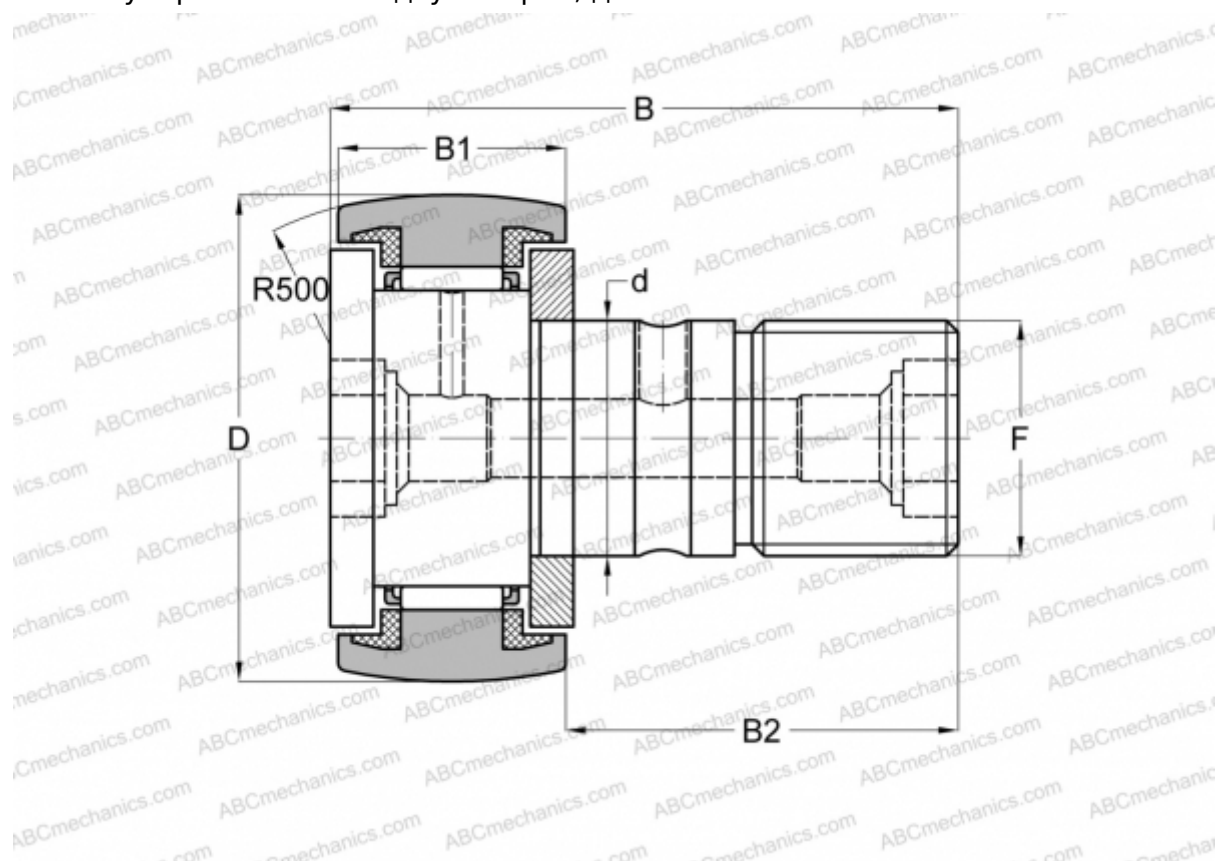

CR 30 UUR IKO

Опорные ролики с цапфой

ТИП: Роликоподшипники, Опорные ролики с цапфой, С осевым центрированием, пластмассовые упорные шайбы с двух сторон, дюймовые

Технические характеристики

РАЗМЕРЫ, ММ

d	19,050
D	47,625
B	70,644
B1	26,194
B2	44,450
F	3/4-16

МАССА, КГ 0,410

ПРОИЗВОДИТЕЛЬ [IKO](#)

АНАЛОГИ

ABC	CR 30 UUR
INA	CFC 30 PPU

РАСЧЕТНЫЕ ДАННЫЕ

Номинальная динамическая грузоподъёмность, C	25,100 кН
--	-----------

РАСЧЕТНЫЕ ДАННЫЕ

Номинальная статическая грузоподъёмность, Co	38,200 кН
--	-----------