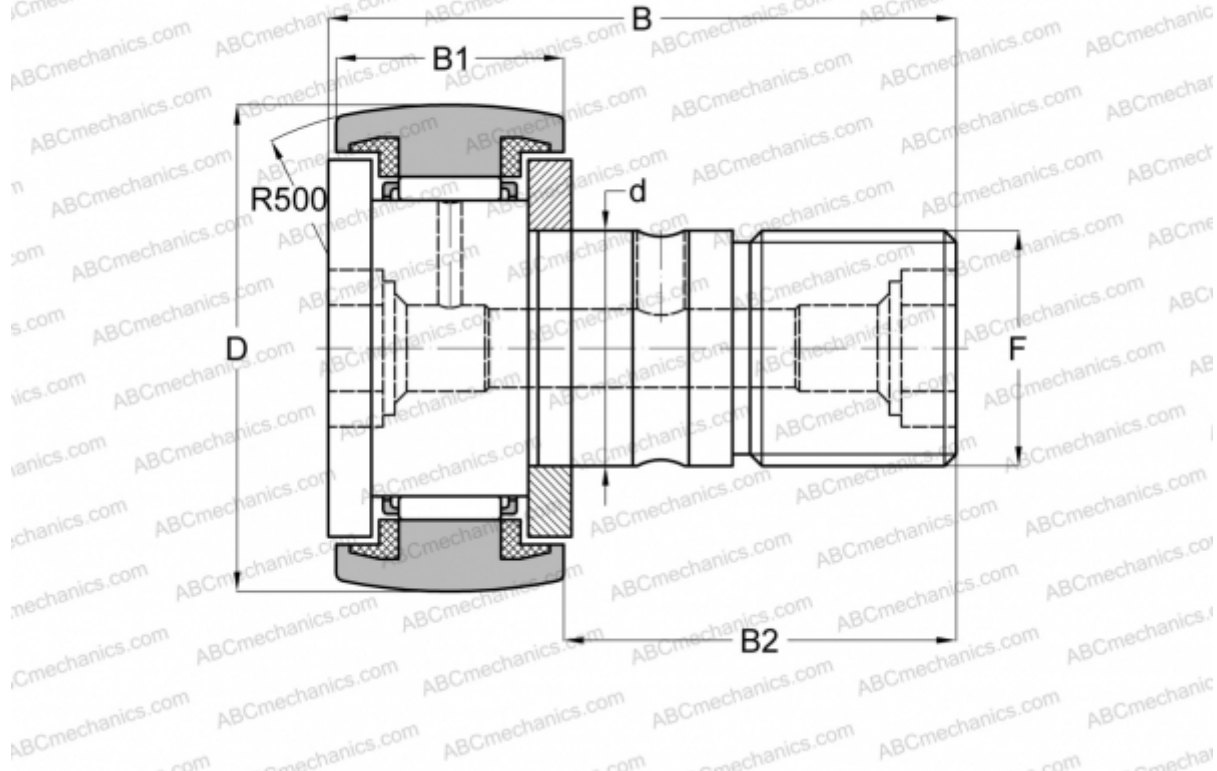

## CFC 30 PPU INA

Опорные ролики с цапфой

ТИП: Роликподшипники, Опорные ролики с цапфой, С осевым центрированием, пластмассовые упорные шайбы с двух сторон, дюймовые

### Технические характеристики

#### РАЗМЕРЫ, ММ

d	19,050
D	47,625
B	70,644
B1	26,194
B2	44,450
F	3/4-16

**МАССА, КГ** 0,410

**ПРОИЗВОДИТЕЛЬ** [INA](#)