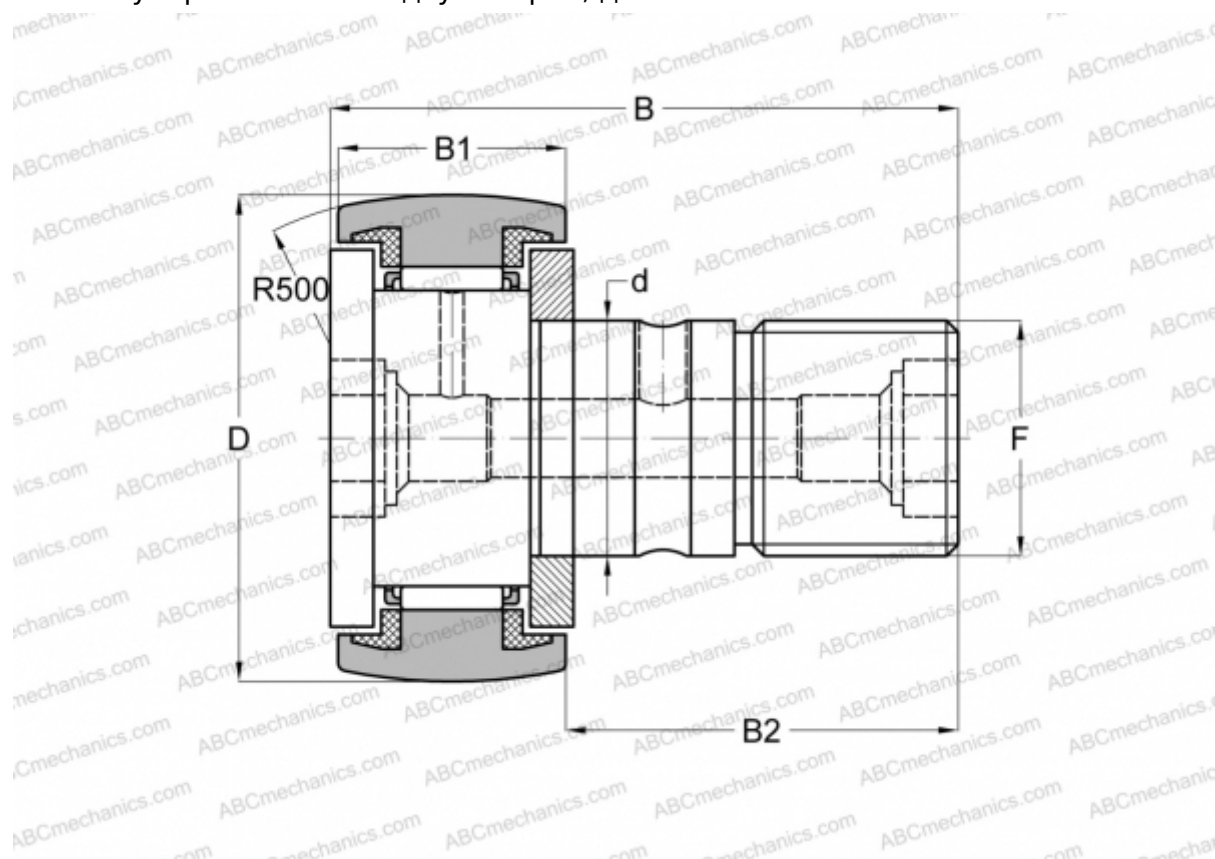

CR 32 UUR ABC

Опорные ролики с цапфой

ТИП: Роликоподшипники, Опорные ролики с цапфой, С осевым центрированием, пластмассовые упорные шайбы с двух сторон, дюймовые

Технические характеристики

РАЗМЕРЫ, ММ

d	22,225
D	50,800
B	83,344
B1	32,544
B2	50,800
F	7/8-14

МАССА, КГ 0,615

ПРОИЗВОДИТЕЛЬ [ABC](#)

АНАЛОГИ

IKO	CR 32 UUR
INA	CFC 32 PPY