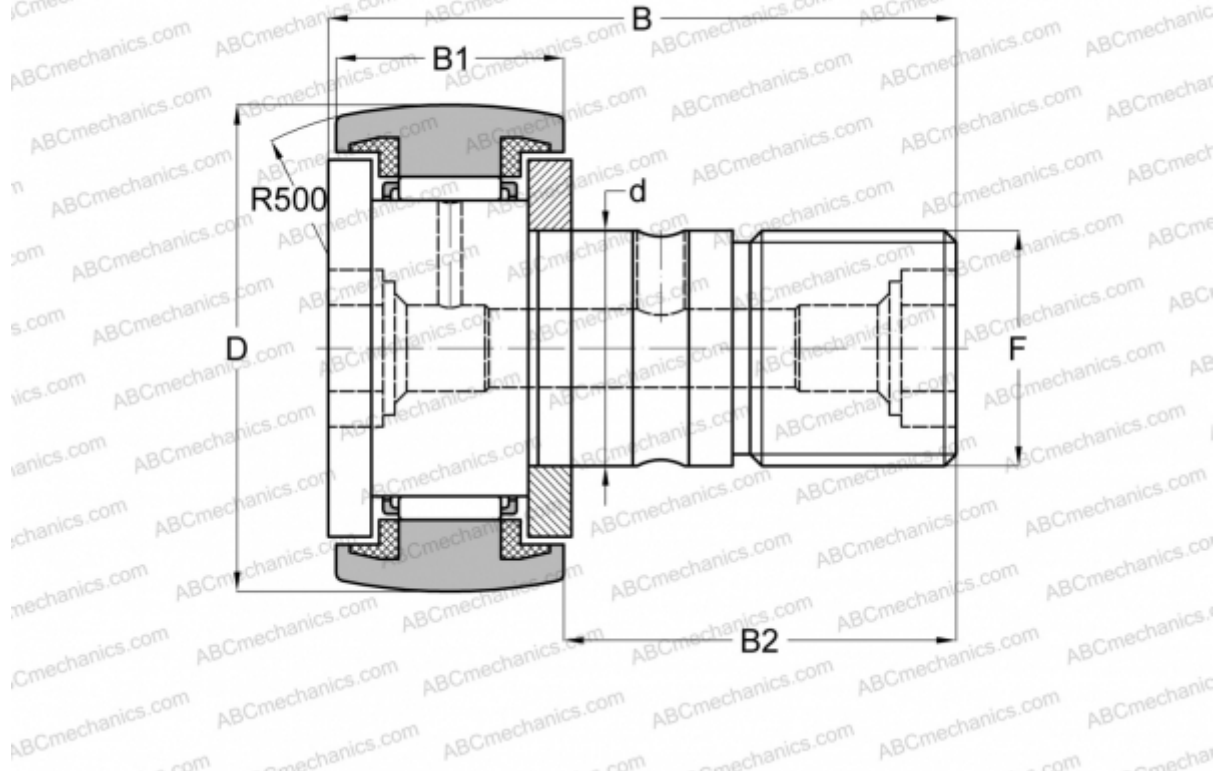

CFC 32 PPU INA

Опорные ролики с цапфой

ТИП: Роликоподшипники, Опорные ролики с цапфой, С осевым центрированием, пластмассовые упорные шайбы с двух сторон, дюймовые

Технические характеристики

РАЗМЕРЫ, ММ

d	22,225
D	50,800
B	83,344
B1	32,544
B2	50,800
F	7/8-14

МАССА, КГ 0,615

ПРОИЗВОДИТЕЛЬ [INA](#)

АНАЛОГИ

ABC	CR 32 UUR
IKO	CR 32 UUR