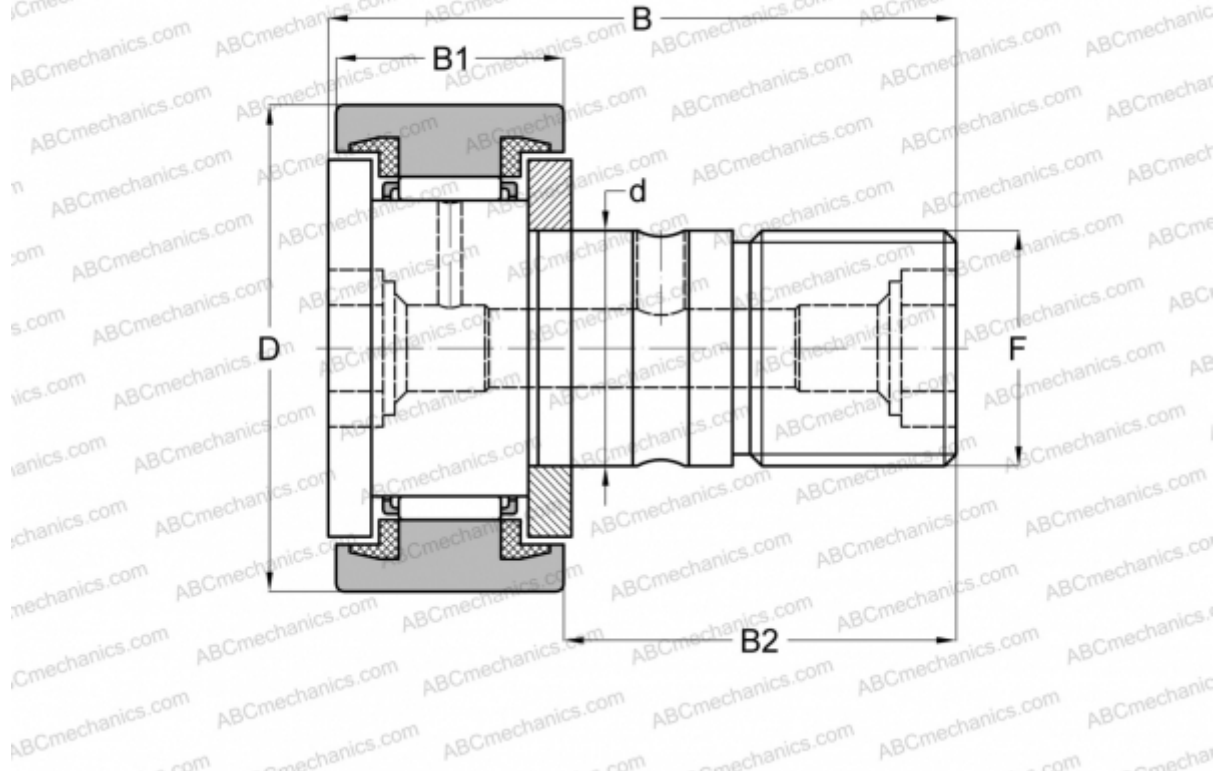

CR 8 UU ABC

Опорные ролики с цапфой

ТИП: Роликоподшипники, Опорные ролики с цапфой, С осевым центрированием, пластмассовые упорные шайбы с двух сторон, цилиндрическое наружное кольцо, дюймовые

Технические характеристики

РАЗМЕРЫ, ММ

d	4,826
D	12,700
B	22,225
B1	9,525
B2	12,700
F	NO. 10-32

МАССА, КГ 0,009

ПРОИЗВОДИТЕЛЬ [ABC](#)

АНАЛОГИ

IKO [CR 8 UU](#)