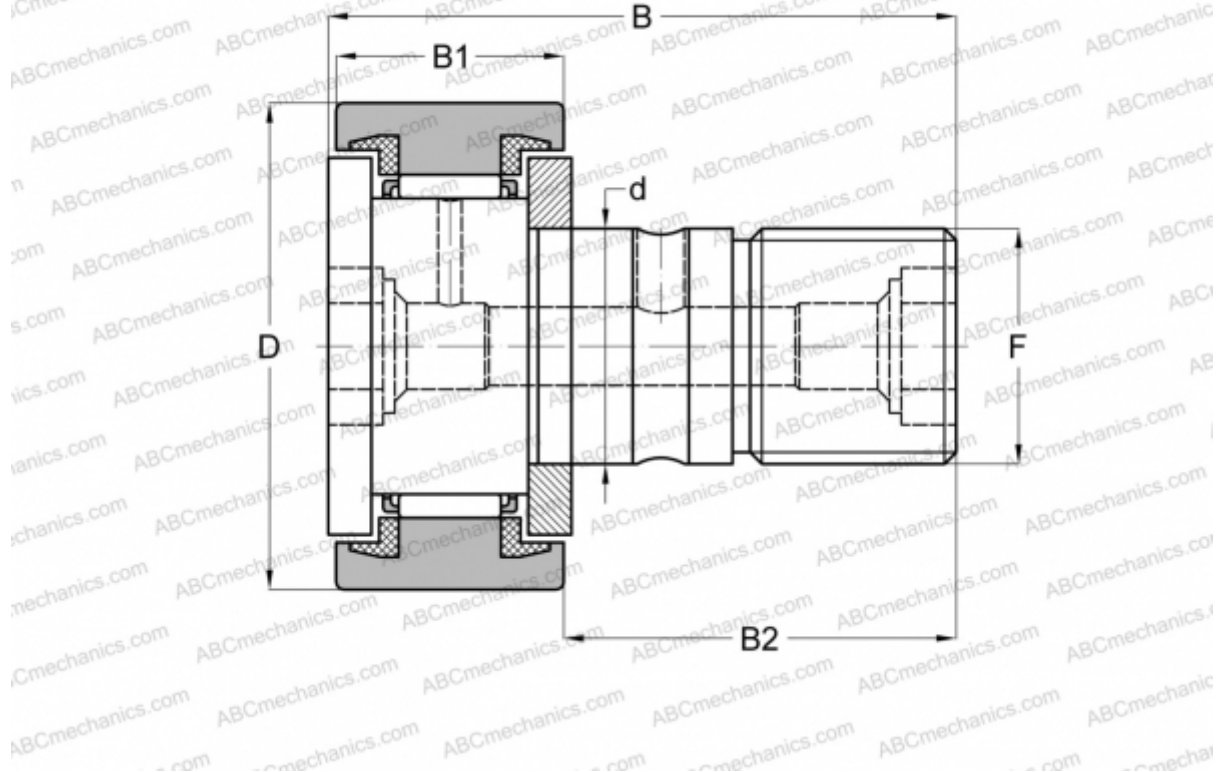

## CR 8 UU IKO

Опорные ролики с цапфой

ТИП: Роликоподшипники, Опорные ролики с цапфой, С осевым центрированием, пластмассовые упорные шайбы с двух сторон, цилиндрическое наружное кольцо, дюймовые

### Технические характеристики

**РАЗМЕРЫ, ММ**

d	4,826
D	12,700
B	22,225
B1	9,525
B2	12,700
F	NO. 10-32

**МАССА, КГ** 0,009

**ПРОИЗВОДИТЕЛЬ** [IKO](#)

**АНАЛОГИ**

ABC [CR 8 UU](#)

**РАСЧЕТНЫЕ ДАННЫЕ**

Номинальная динамическая грузоподъёмность, C	2,520 кН
Номинальная статическая грузоподъёмность, Co	2,140 кН