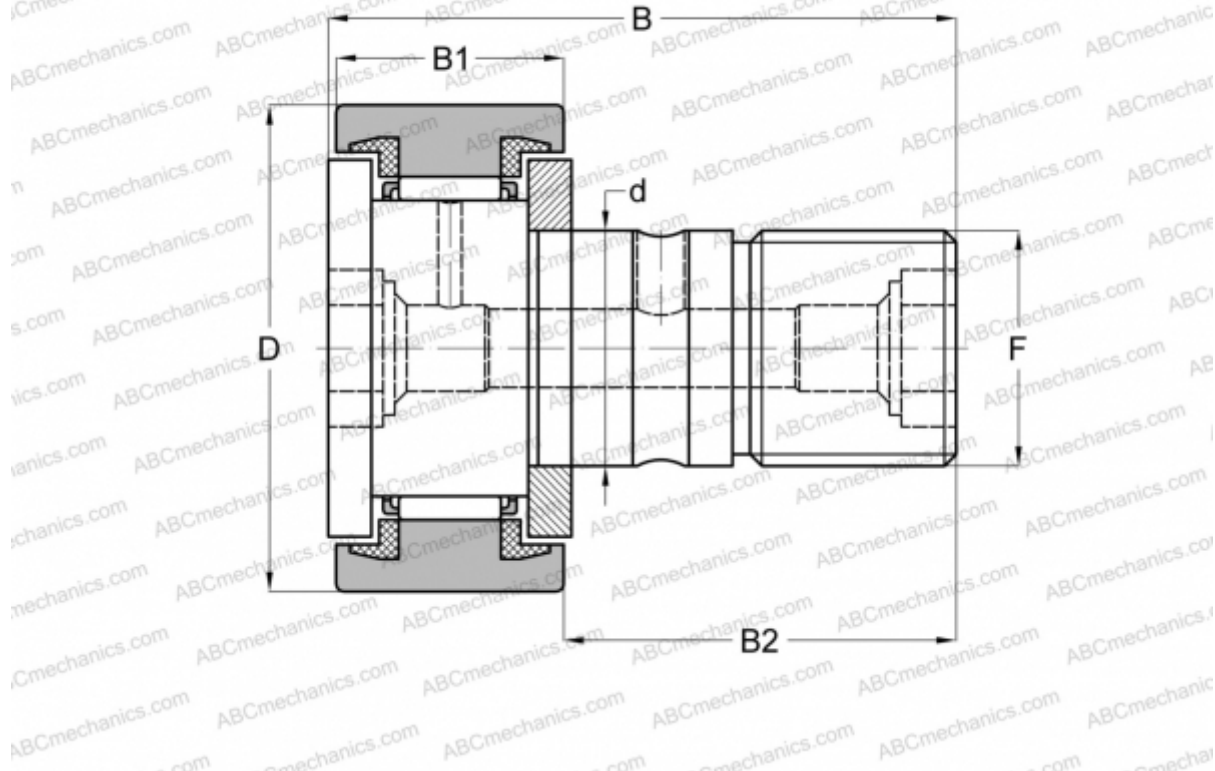

## CR 8-1 UU ABC

Опорные ролики с цапфой

ТИП: Роликоподшипники, Опорные ролики с цапфой, С осевым центрированием, пластмассовые упорные шайбы с двух сторон, цилиндрическое наружное кольцо, дюймовые

### Технические характеристики

#### РАЗМЕРЫ, ММ

d	4,826
D	12,700
B	26,194
B1	10,319
B2	15,875
F	NO. 10-32

**МАССА, КГ** 0,010

**ПРОИЗВОДИТЕЛЬ** [ABC](#)