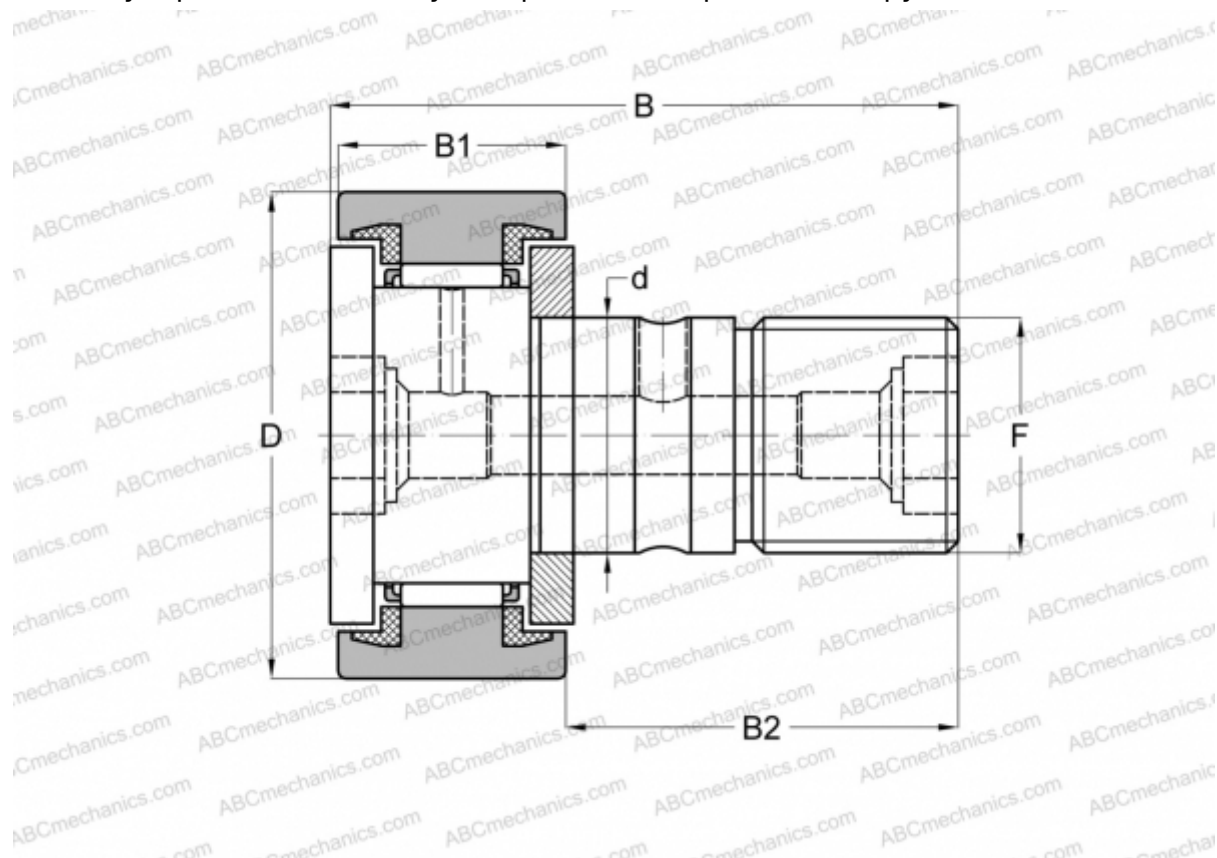

CR 8-1 UU IKO

Опорные ролики с цапфой

ТИП: Роликоподшипники, Опорные ролики с цапфой, С осевым центрированием, пластмассовые упорные шайбы с двух сторон, цилиндрическое наружное кольцо, дюймовые

Технические характеристики

РАЗМЕРЫ, ММ

d	4,826
D	12,700
B	26,194
B1	10,319
B2	15,875
F	NO. 10-32

МАССА, КГ 0,010

ПРОИЗВОДИТЕЛЬ [IKO](#)

АНАЛОГИ

ABC	CR 8-1 UU
INA	CFC 8-1 PP

РАСЧЕТНЫЕ ДАННЫЕ

Номинальная динамическая грузоподъёмность, C	2,520 кН
--	----------

РАСЧЕТНЫЕ ДАННЫЕ

Номинальная статическая грузоподъёмность, Co	2,140 кН
--	----------