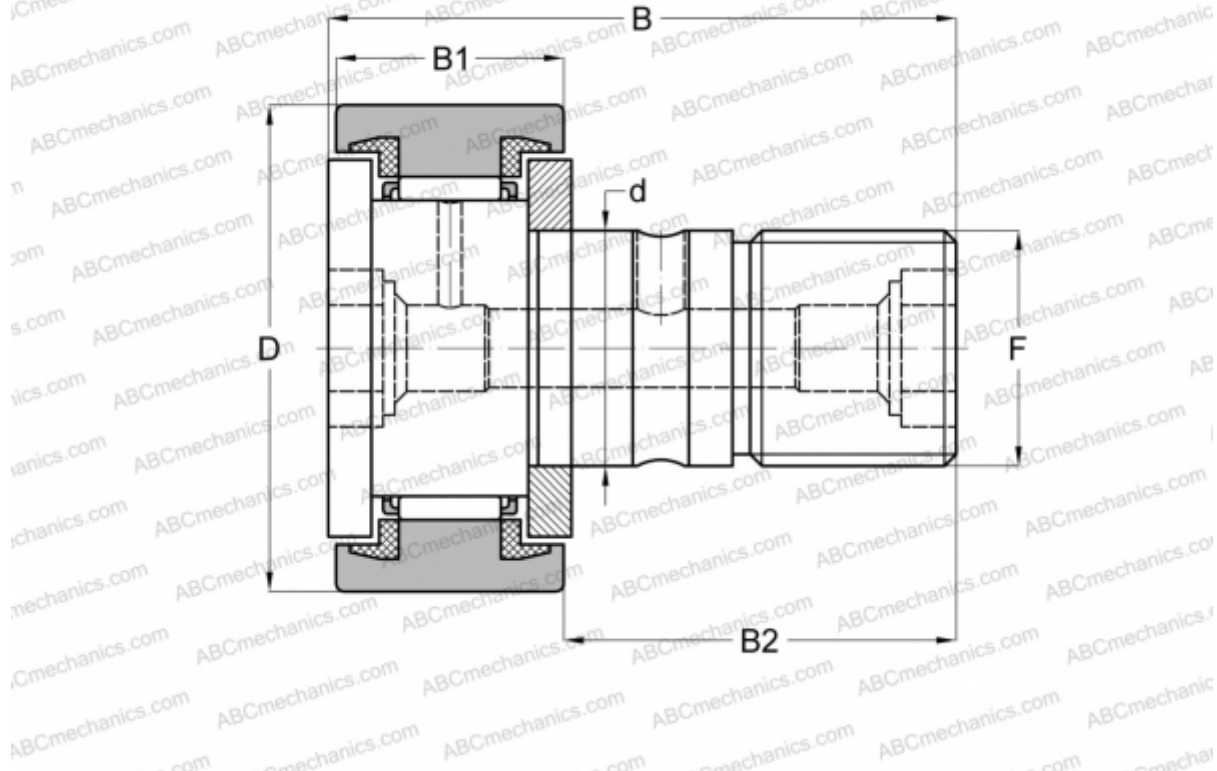

CFC 8-1 PP INA

Опорные ролики с цапфой

ТИП: Роликоподшипники, Опорные ролики с цапфой, С осевым центрированием, пластмассовые упорные шайбы с двух сторон, цилиндрическое наружное кольцо, дюймовые

Технические характеристики

РАЗМЕРЫ, ММ

d	4,826
D	12,700
B	26,194
B1	10,319
B2	15,875
F	NO. 10-32

МАССА, КГ 0,010

ПРОИЗВОДИТЕЛЬ [INA](#)

АНАЛОГИ

ABC	CR 8-1 UU
IKO	CR 8-1 UU