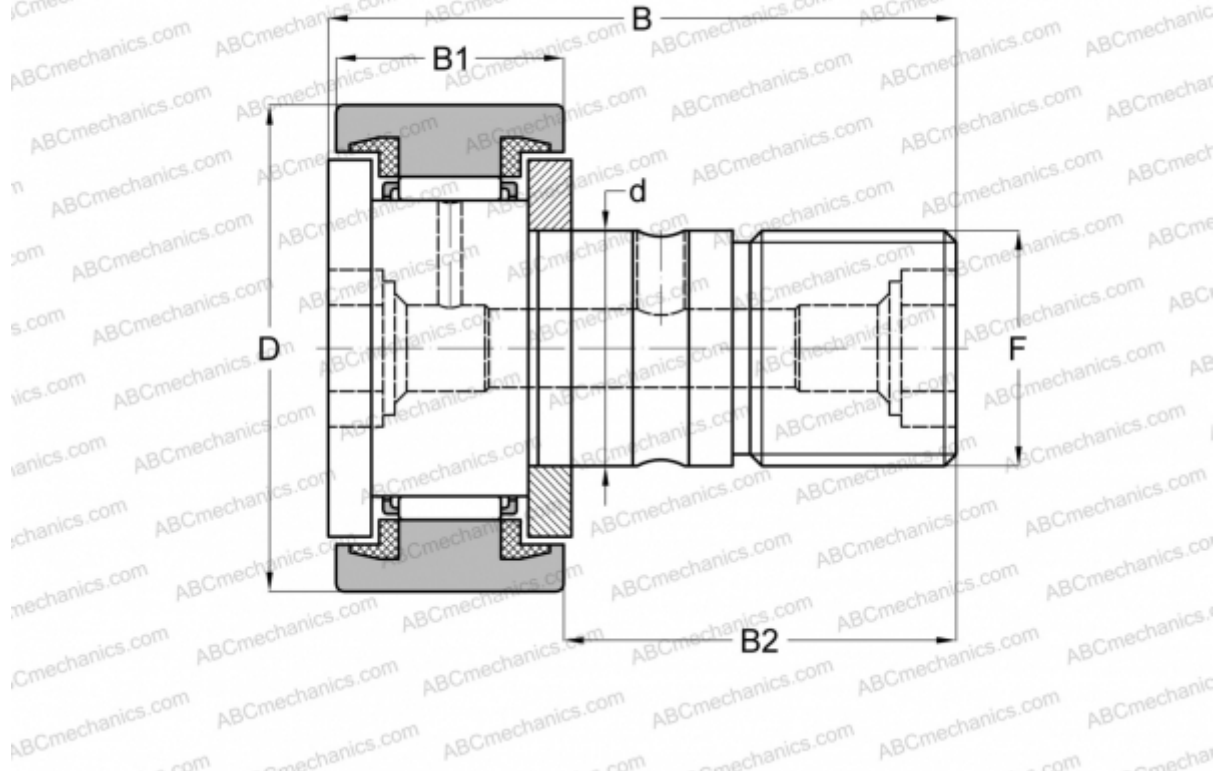

CR 10 UU ABC

Опорные ролики с цапфой

ТИП: Роликоподшипники, Опорные ролики с цапфой, С осевым центрированием, пластмассовые упорные шайбы с двух сторон, цилиндрическое наружное кольцо, дюймовые

Технические характеристики

РАЗМЕРЫ, ММ

d	6,350
D	15,875
B	26,988
B1	11,112
B2	15,876
F	1/4-28

МАССА, КГ 0,019

ПРОИЗВОДИТЕЛЬ [ABC](#)

АНАЛОГИ

IKO [CR 10 UU](#)