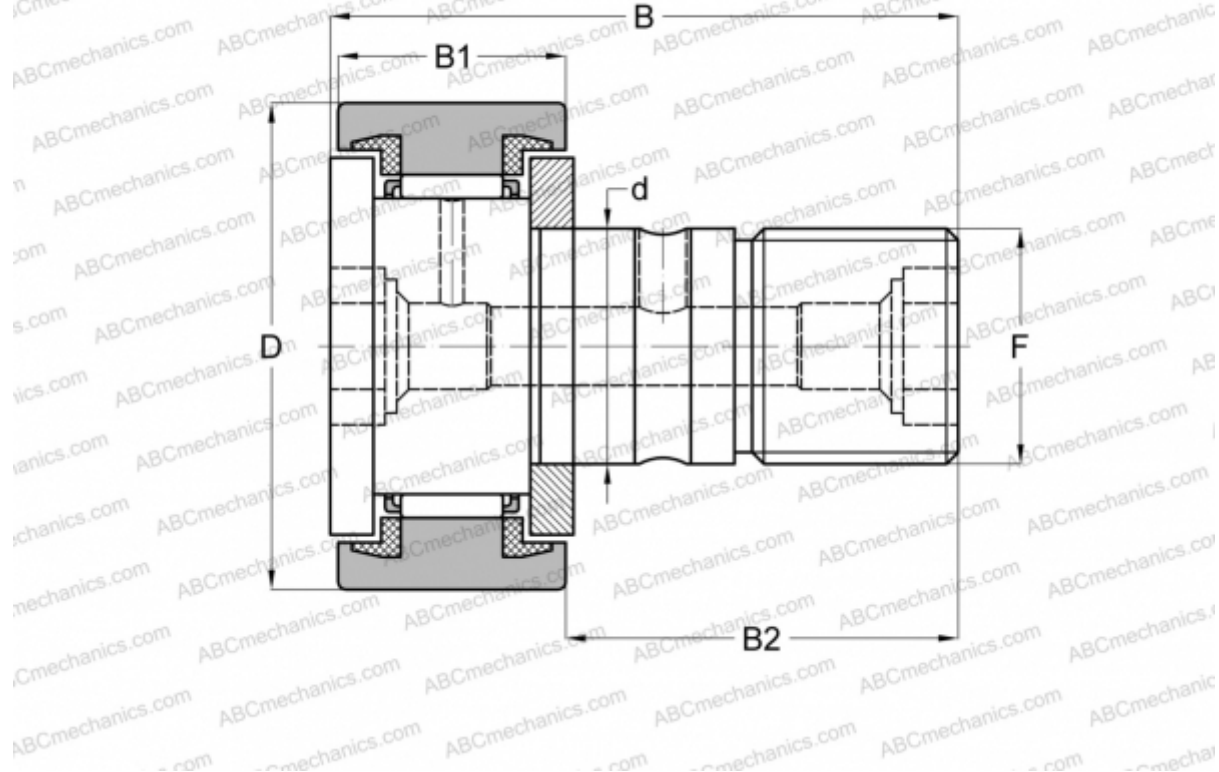

CR 10 UU IKO

Опорные ролики с цапфой

ТИП: Роликоподшипники, Опорные ролики с цапфой, С осевым центрированием, пластмассовые упорные шайбы с двух сторон, цилиндрическое наружное кольцо, дюймовые

Технические характеристики

РАЗМЕРЫ, ММ

d	6,350
D	15,875
B	26,988
B1	11,112
B2	15,876
F	1/4-28

МАССА, КГ 0,019

ПРОИЗВОДИТЕЛЬ [IKO](#)

АНАЛОГИ

ABC [CR 10 UU](#)

РАСЧЕТНЫЕ ДАННЫЕ

Номинальная динамическая грузоподъёмность, C	3,650 кН
Номинальная статическая грузоподъёмность, Co	3,670 кН