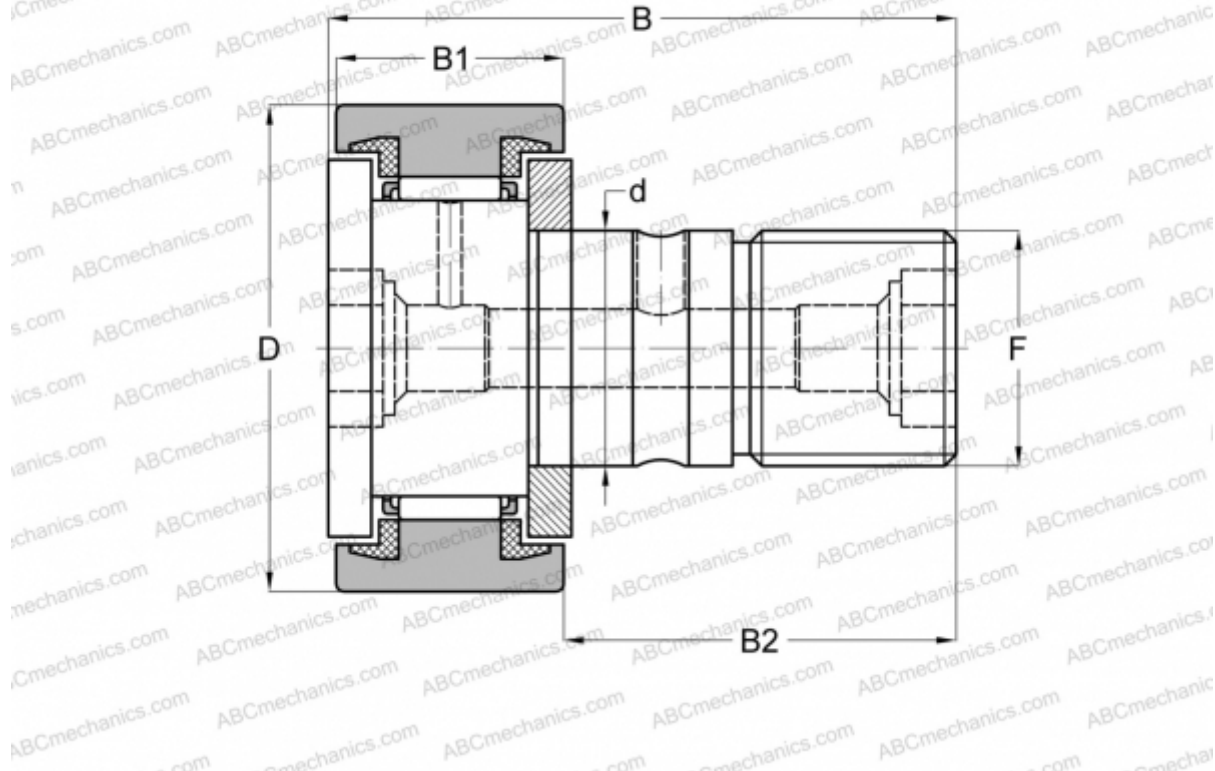

## CR 10-1 UU ABC

Опорные ролики с цапфой

ТИП: Роликоподшипники, Опорные ролики с цапфой, С осевым центрированием, пластмассовые упорные шайбы с двух сторон, цилиндрическое наружное кольцо, дюймовые

### Технические характеристики

#### РАЗМЕРЫ, ММ

d	6,350
D	15,875
B	30,956
B1	11,906
B2	19,050
F	1/4-28

**МАССА, КГ** 0,021

**ПРОИЗВОДИТЕЛЬ** [ABC](#)