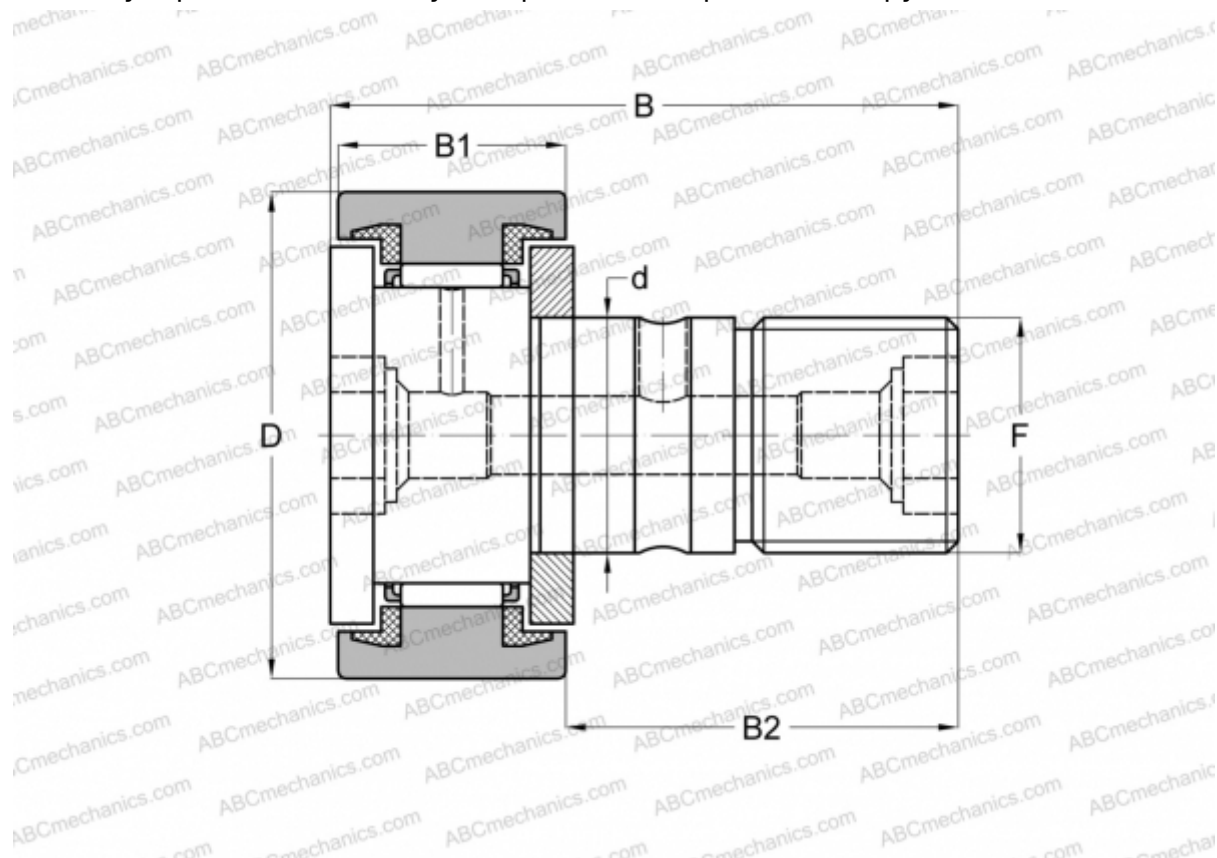

CR 10-1 UU IKO

Опорные ролики с цапфой

ТИП: Роликоподшипники, Опорные ролики с цапфой, С осевым центрированием, пластмассовые упорные шайбы с двух сторон, цилиндрическое наружное кольцо, дюймовые

Технические характеристики

РАЗМЕРЫ, ММ

d	6,350
D	15,875
B	30,956
B1	11,906
B2	19,050
F	1/4-28

МАССА, КГ 0,021

ПРОИЗВОДИТЕЛЬ [IKO](#)

АНАЛОГИ

ABC	CR 10-1 UU
INA	CFC 10-1 PP

РАСЧЕТНЫЕ ДАННЫЕ

Номинальная динамическая грузоподъёмность, C	3,650 кН
--	----------

РАСЧЕТНЫЕ ДАННЫЕ

Номинальная статическая грузоподъёмность, Co	3,670 кН
--	----------