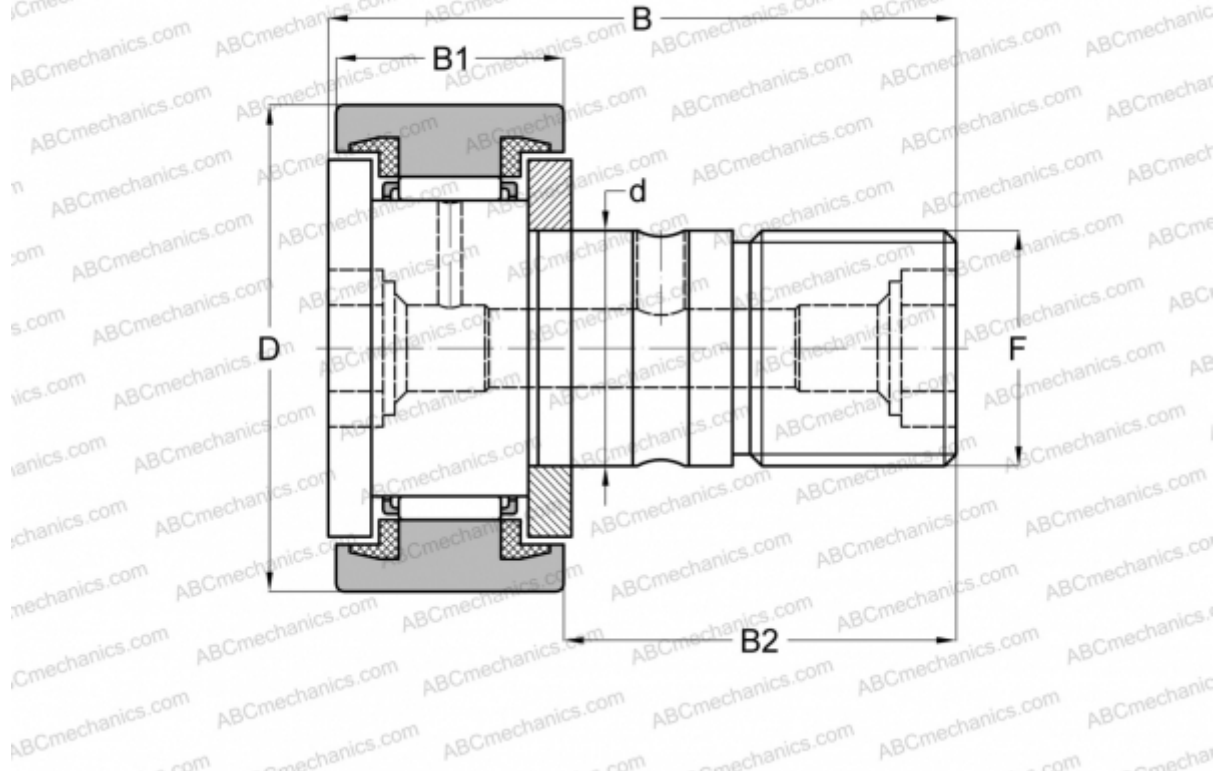

CFC 10-1 PP INA

Опорные ролики с цапфой

ТИП: Роликоподшипники, Опорные ролики с цапфой, С осевым центрированием, пластмассовые упорные шайбы с двух сторон, цилиндрическое наружное кольцо, дюймовые

Технические характеристики

РАЗМЕРЫ, ММ

d	6,350
D	15,875
B	30,956
B1	11,906
B2	19,050
F	1/4-28

МАССА, КГ 0,021

ПРОИЗВОДИТЕЛЬ [INA](#)

АНАЛОГИ

ABC	CR 10-1 UU
IKO	CR 10-1 UU