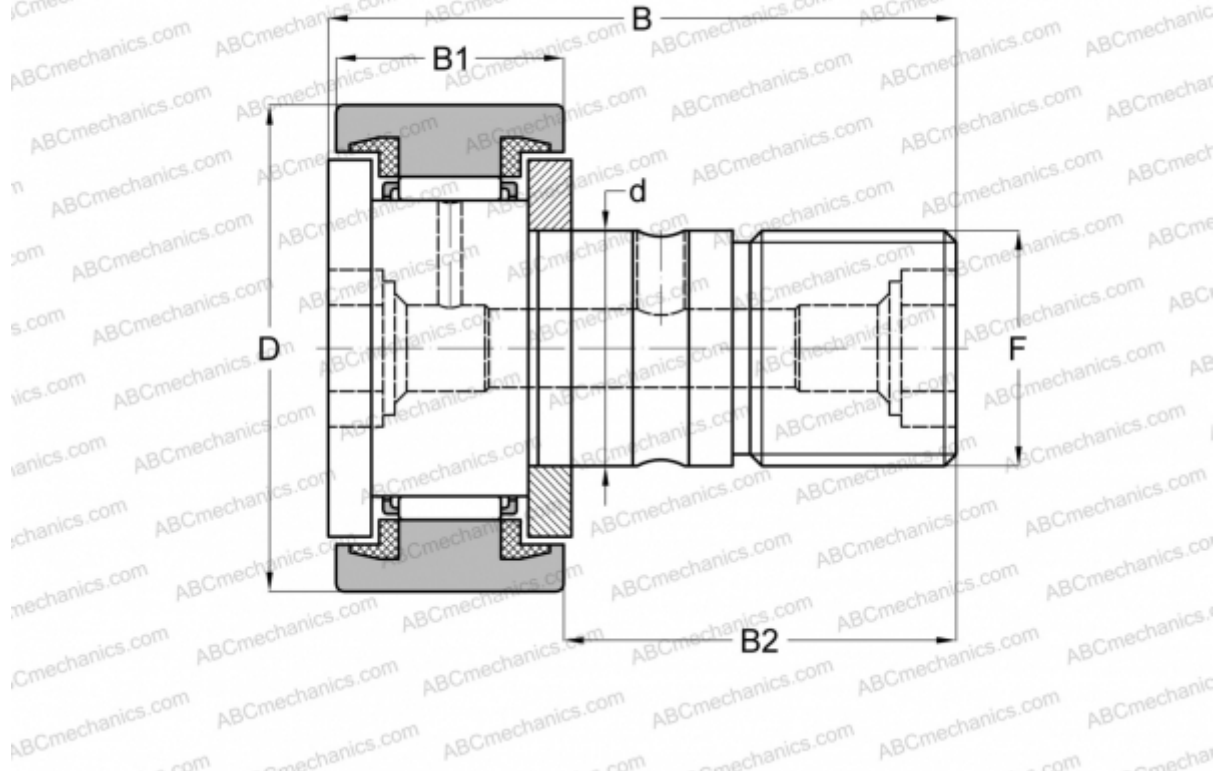

CR 12 UU ABC

Опорные ролики с цапфой

ТИП: Роликоподшипники, Опорные ролики с цапфой, С осевым центрированием, пластмассовые упорные шайбы с двух сторон, цилиндрическое наружное кольцо, дюймовые

Технические характеристики

РАЗМЕРЫ, ММ

d	9,525
D	19,050
B	35,719
B1	13,494
B2	22,225
F	3/8-24

МАССА, КГ 0,035

ПРОИЗВОДИТЕЛЬ [ABC](#)

АНАЛОГИ

IKO	CR 12 UU
INA	CFC 12 PP