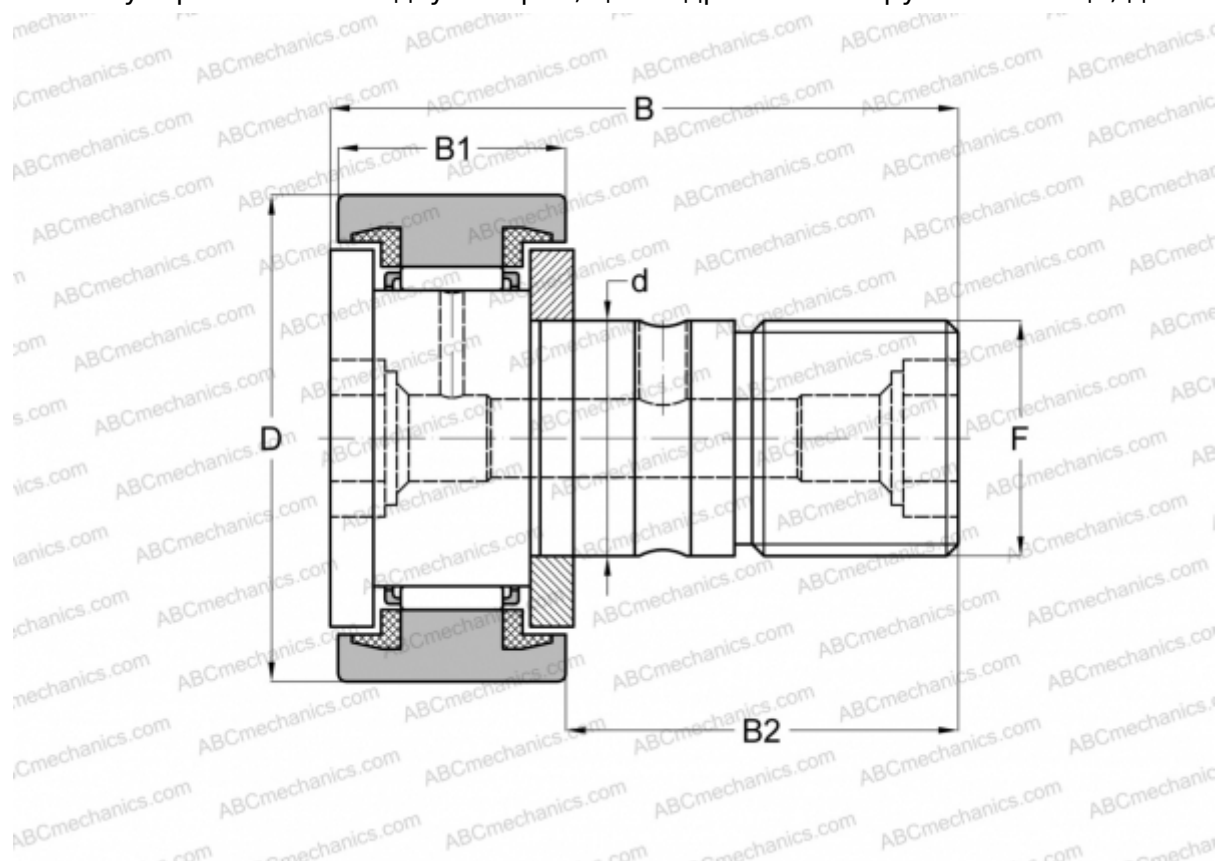

## CR 12 UU IKO

Опорные ролики с цапфой

ТИП: Роликоподшипники, Опорные ролики с цапфой, С осевым центрированием, пластмассовые упорные шайбы с двух сторон, цилиндрическое наружное кольцо, дюймовые

### Технические характеристики

#### РАЗМЕРЫ, ММ

d	9,525
D	19,050
B	35,719
B1	13,494
B2	22,225
F	3/8-24

**МАССА, КГ** 0,035

**ПРОИЗВОДИТЕЛЬ** [IKO](#)

#### РАСЧЕТНЫЕ ДАННЫЕ

Номинальная динамическая грузоподъёмность, C	4,420 кН
--	----------