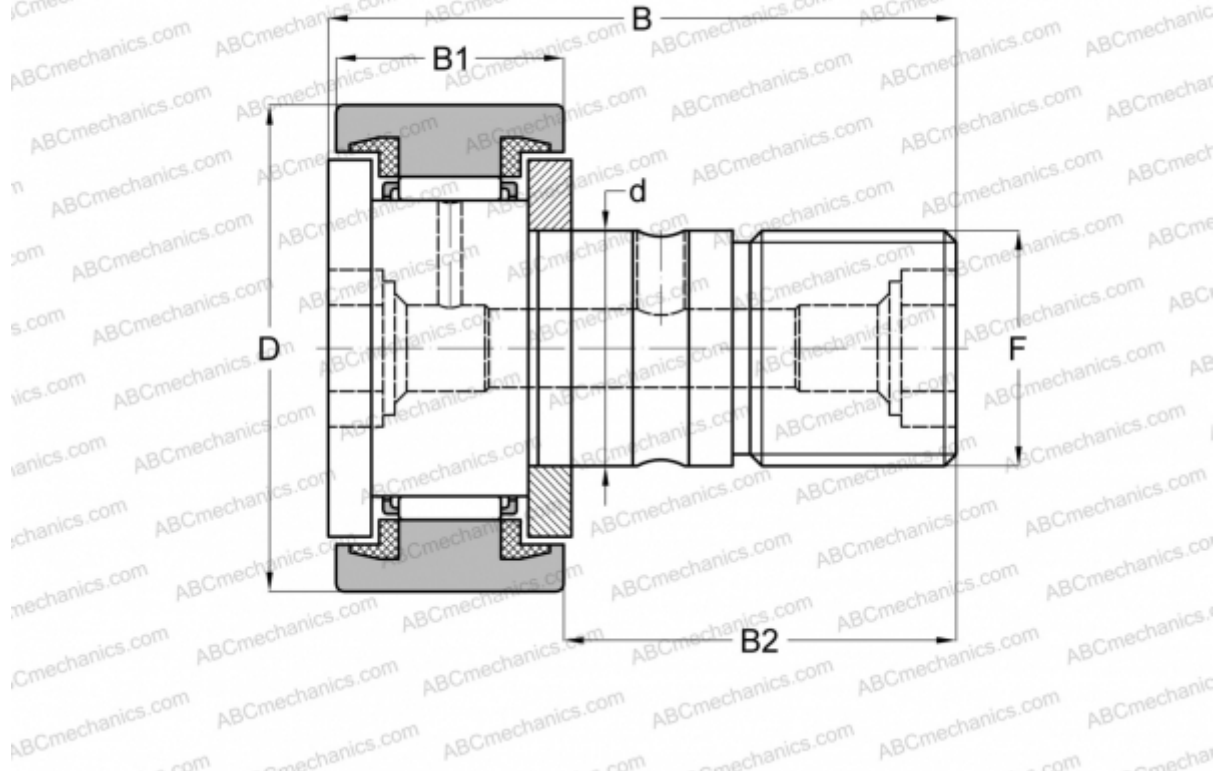

CFC 12 PP INA

Опорные ролики с цапфой

ТИП: Роликоподшипники, Опорные ролики с цапфой, С осевым центрированием, пластмассовые упорные шайбы с двух сторон, цилиндрическое наружное кольцо, дюймовые

Технические характеристики

РАЗМЕРЫ, ММ

d	9,525
D	19,050
B	35,719
B1	13,494
B2	22,225
F	3/8-24

МАССА, КГ 0,035

ПРОИЗВОДИТЕЛЬ [INA](#)

АНАЛОГИ

ABC	CR 12 UU
IKO	CR 12 UU