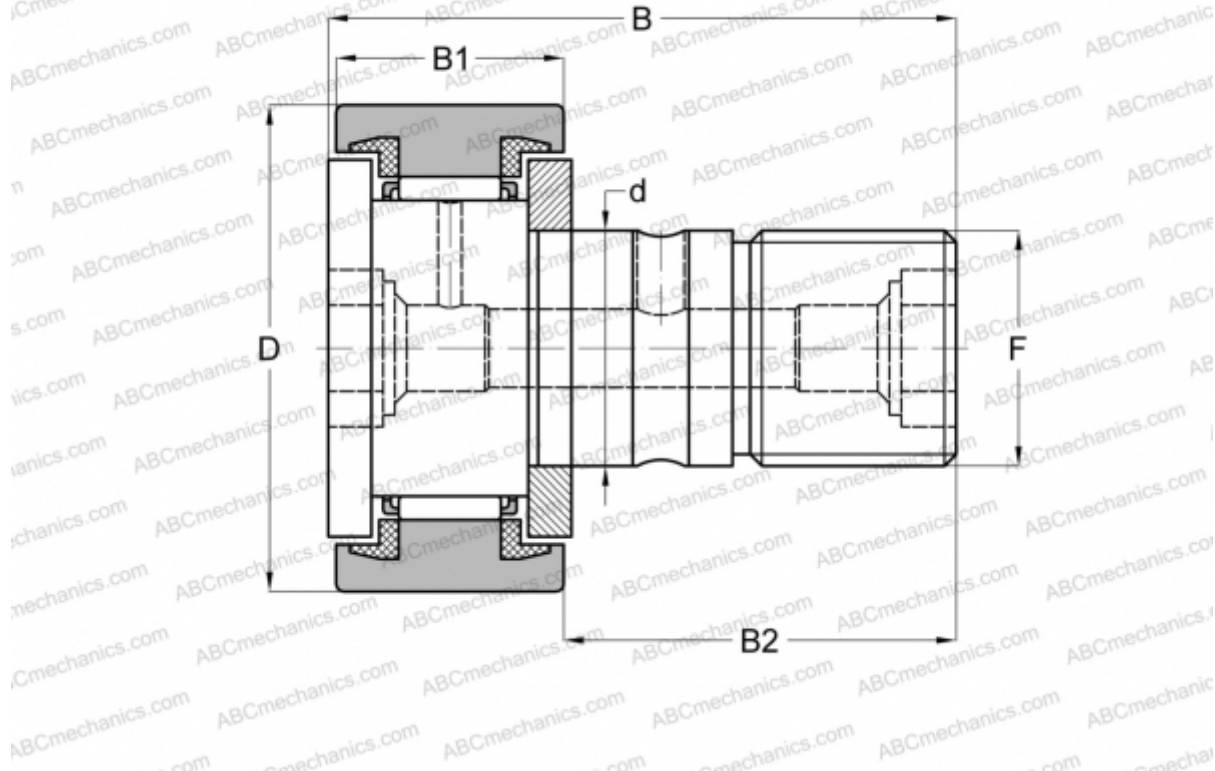

## CR 14 UU ABC

Опорные ролики с цапфой

ТИП: Роликоподшипники, Опорные ролики с цапфой, С осевым центрированием, пластмассовые упорные шайбы с двух сторон, цилиндрическое наружное кольцо, дюймовые

### Технические характеристики

#### РАЗМЕРЫ, ММ

d	9,525
D	22,225
B	35,719
B1	13,494
B2	22,225
F	3/8-24

**МАССА, КГ** 0,046

**ПРОИЗВОДИТЕЛЬ** [ABC](#)