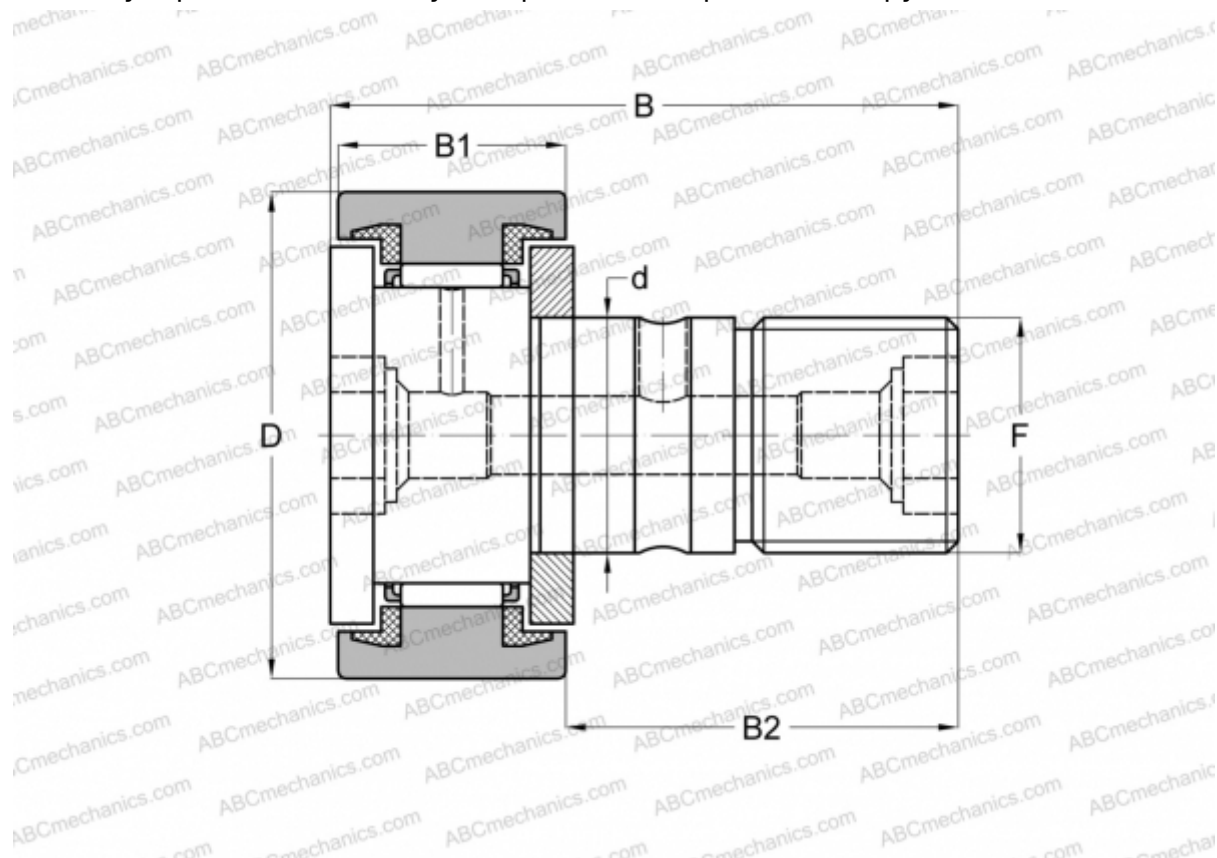

CR 14 UU IKO

Опорные ролики с цапфой

ТИП: Роликоподшипники, Опорные ролики с цапфой, С осевым центрированием, пластмассовые упорные шайбы с двух сторон, цилиндрическое наружное кольцо, дюймовые

Технические характеристики

РАЗМЕРЫ, ММ

d	9,525
D	22,225
B	35,719
B1	13,494
B2	22,225
F	3/8-24

МАССА, КГ 0,046

ПРОИЗВОДИТЕЛЬ [IKO](#)

АНАЛОГИ

ABC	CR 14 UU
INA	CFC 14 PP

РАСЧЕТНЫЕ ДАННЫЕ

Номинальная динамическая грузоподъёмность, C	4,790 кН
--	----------

РАСЧЕТНЫЕ ДАННЫЕ

Номинальная статическая грузоподъёмность, Co	5,810 кН
--	----------