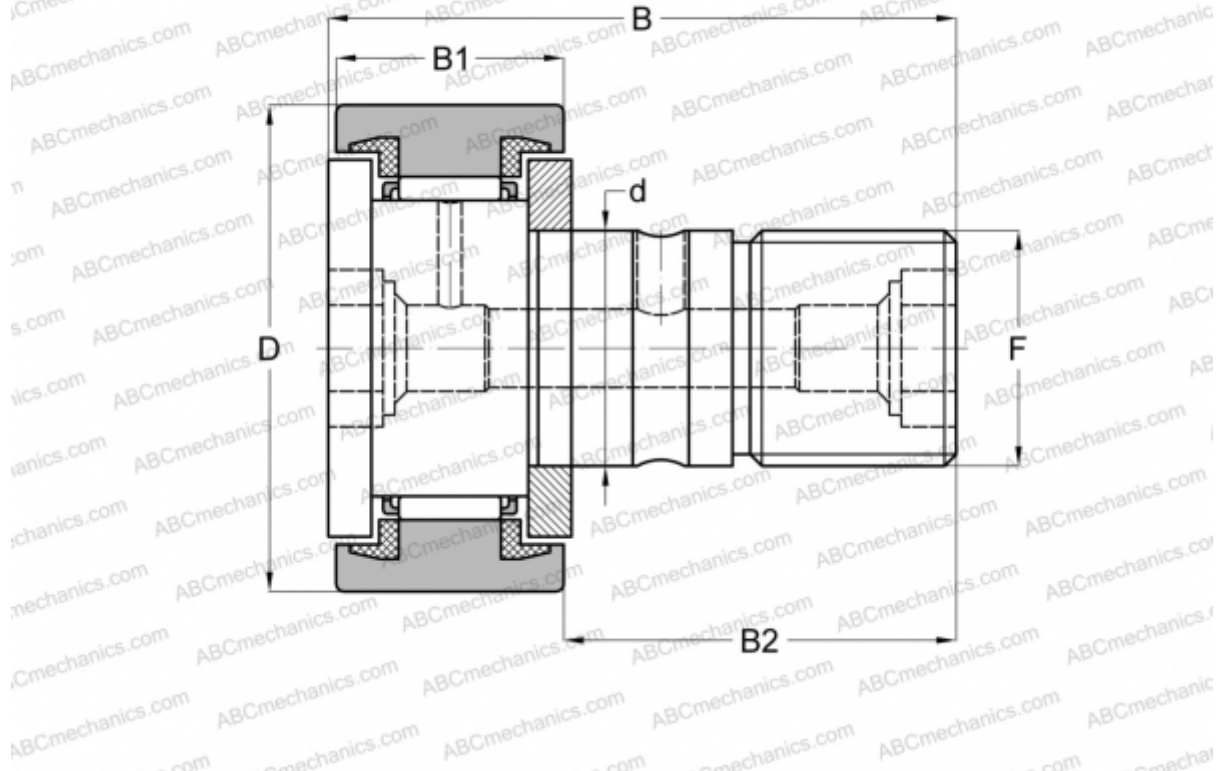

## CFC 14 PP INA

Опорные ролики с цапфой

ТИП: Роликоподшипники, Опорные ролики с цапфой, С осевым центрированием, пластмассовые упорные шайбы с двух сторон, цилиндрическое наружное кольцо, дюймовые

### Технические характеристики

#### РАЗМЕРЫ, ММ

d	9,525
D	22,225
B	35,719
B1	13,494
B2	22,225
F	3/8-24

**МАССА, КГ** 0,046

**ПРОИЗВОДИТЕЛЬ** [INA](#)