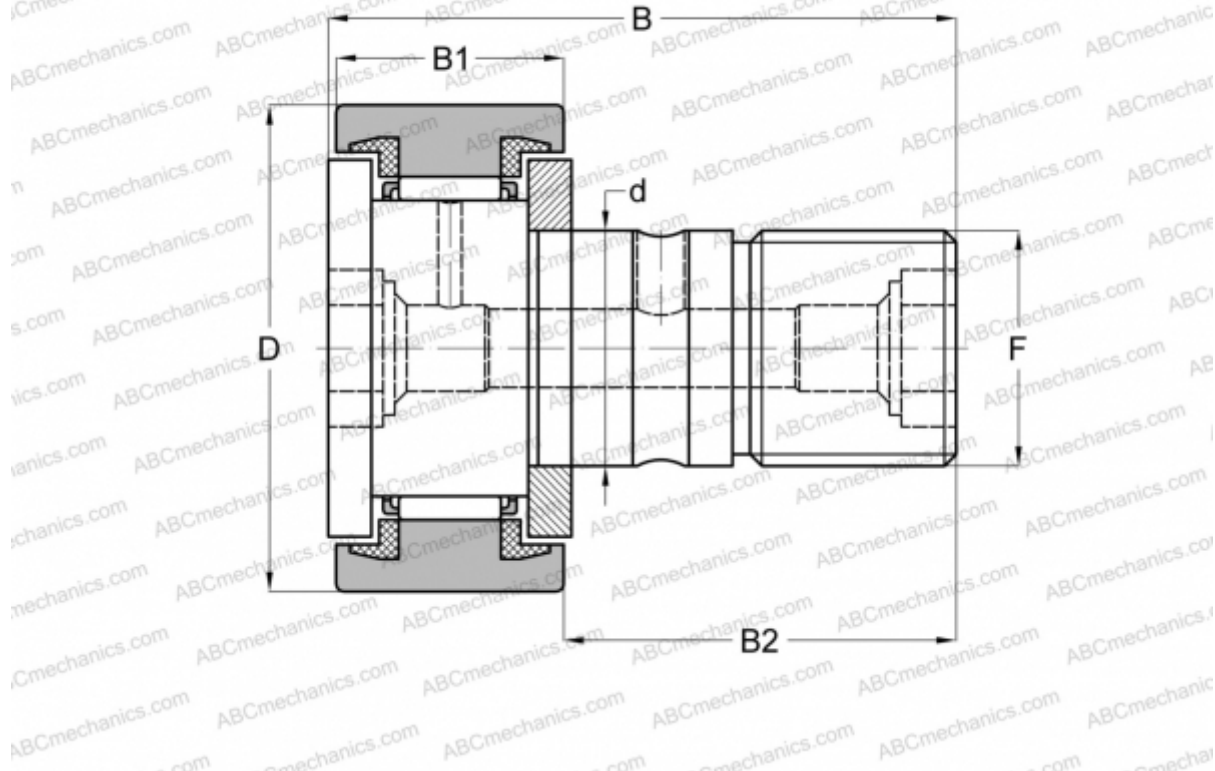

## CR 16 UU ABC

Опорные ролики с цапфой

ТИП: Роликоподшипники, Опорные ролики с цапфой, С осевым центрированием, пластмассовые упорные шайбы с двух сторон, цилиндрическое наружное кольцо, дюймовые

### Технические характеристики

#### РАЗМЕРЫ, ММ

|    |         |
|----|---------|
| d  | 11,112  |
| D  | 25,400  |
| B  | 42,069  |
| B1 | 16,669  |
| B2 | 25,400  |
| F  | 7/16-20 |

**МАССА, КГ** 0,073

**ПРОИЗВОДИТЕЛЬ** [ABC](#)