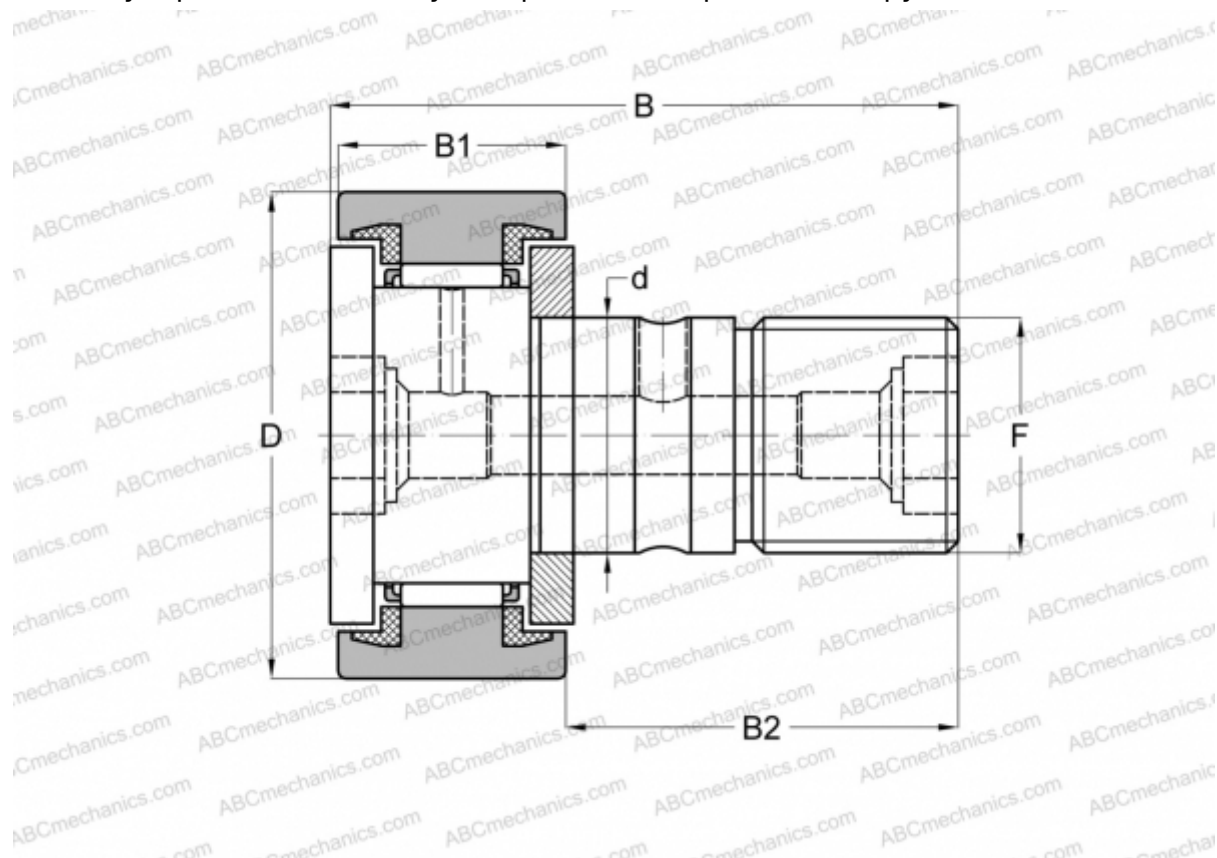

CR 16 UU IKO

Опорные ролики с цапфой

ТИП: Роликоподшипники, Опорные ролики с цапфой, С осевым центрированием, пластмассовые упорные шайбы с двух сторон, цилиндрическое наружное кольцо, дюймовые

Технические характеристики

РАЗМЕРЫ, ММ

d	11,112
D	25,400
B	42,069
B1	16,669
B2	25,400
F	7/16-20

МАССА, КГ 0,073

ПРОИЗВОДИТЕЛЬ [IKO](#)

АНАЛОГИ

ABC	CR 16 UU
INA	CFC 16 PP

РАСЧЕТНЫЕ ДАННЫЕ

Номинальная динамическая грузоподъёмность, C	8,810 кН
--	----------

РАСЧЕТНЫЕ ДАННЫЕ

Номинальная статическая грузоподъёмность, Co	10,800 кН
--	-----------