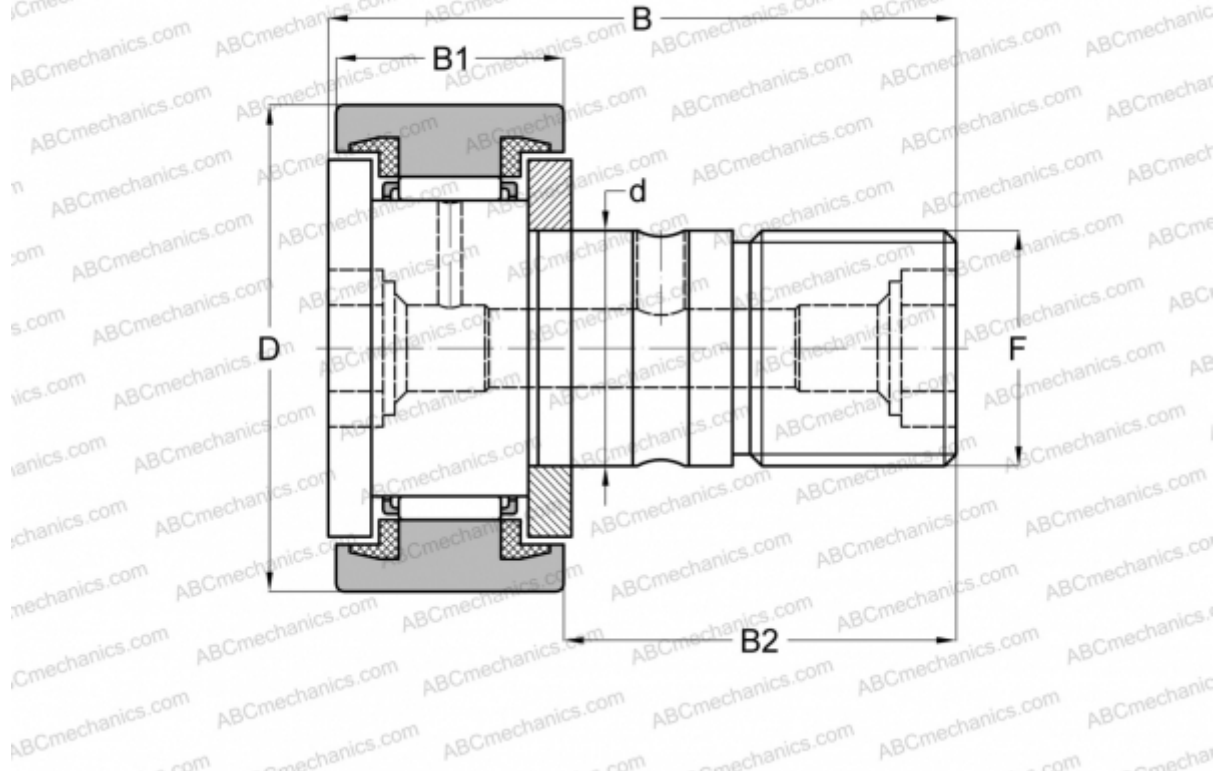

CFC 16 PP INA

Опорные ролики с цапфой

ТИП: Роликоподшипники, Опорные ролики с цапфой, С осевым центрированием, пластмассовые упорные шайбы с двух сторон, цилиндрическое наружное кольцо, дюймовые

Технические характеристики

РАЗМЕРЫ, ММ

d	11,112
D	25,400
B	42,069
B1	16,669
B2	25,400
F	7/16-20

МАССА, КГ 0,073

ПРОИЗВОДИТЕЛЬ [INA](#)

АНАЛОГИ

ABC	CR 16 UU
IKO	CR 16 UU